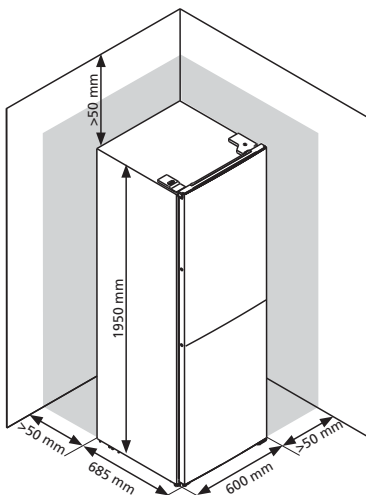

Best.-Nr.	EAN-Code
Freistehende Kühl-/Gefrierkombination 195 cm	KGF980	4051543134925