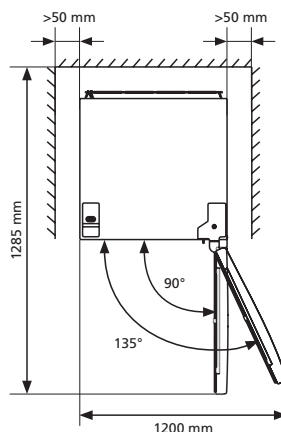

Best.-Nr.	EAN-Code
Freistehende Kühl-/Gefrierkombination 195 cm	KGF980	4051543134925