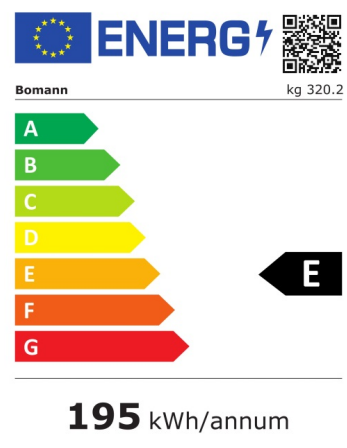

Gefrieren

- 4 Sterne-Kennzeichnung
- Temperaturbereich: ≤ -18°C
- Gefriervermögen: 2,4 kg / 24 h
- Lagerzeit bei Störung: max. 8 h
- Manuelle Abtauung
- 3 Gefrierschubladen
- Eiswürfelschale

Technische Daten

- Anschlussspannung: 220-240 V~/50 Hz
- Leistungsaufnahme: 70 W
- Klimaklasse: N/ST (+16°C ~ +38°C)
- Kühlmittel: R600a
- Betriebsgeräusch: 39 dB

Verbrauchsdaten

- Energieverbrauch / 24 h: 0.534 kWh
- Energieverbrauch / Jahr: 195 kWh
(gem. EU-Datenblatt nach Verordnung Nr. 2019/2016)

Logistische Daten

- Gerät: 143.0 x 49.5 x 56.2 cm (HxBxT)
- Nettogewicht: 40.0 kg

53 L

122 L

39 dB

A B C D