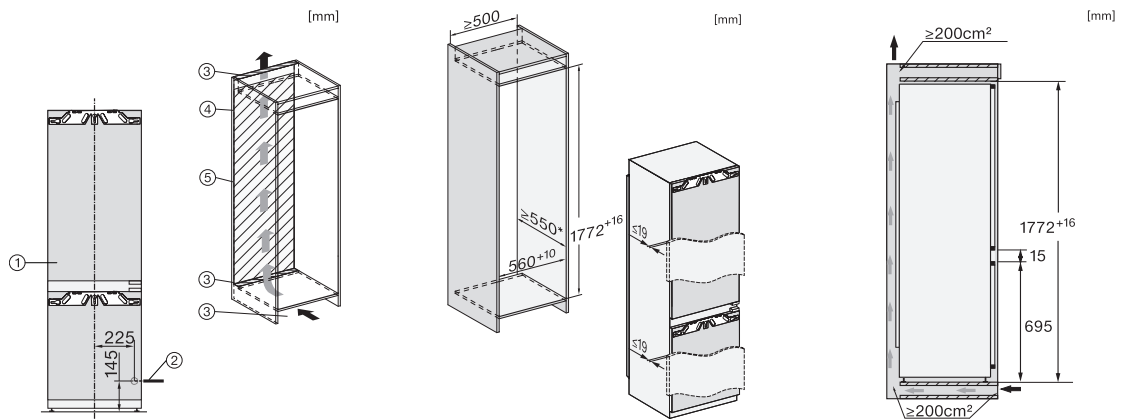

KFN 7785 C

Einbau-Kühl-Gefrierkombination

mit dem individuellen Komfort dank FlexiLight 2.0, Freeze&Cool, NoFrost und Mylce.

KFN7734C, KFN7734F, KFN7734D, KFN7764D, KFN7785D, KFN7744E, KFN7774C, KFN7774D, Installation (Fußnote*) (Skizze)

*1. Ansicht von Vorne, 2. Netzanschlussleitung, L = 2100 mm, 3. Lüftungsausschnitt min. 200 cm², 4. Belüftung, 5. Kein Anschluss in diesem Bereich

KFN7734C, KFN7734F, KFN7734D, KFN7764D, KFN7785D, KFN7744E, KFN7774D, Einbau (Fußnote*) (Skizze)

*Der deklarierte Energieverbrauch wurde mit einer Nischentiefe von 560 mm ermittelt. Das Kältegerät ist bei einer Nischentiefe von 550 mm voll funktionsfähig, hat aber einen geringfügig höheren Energieverbrauch.

KFNS7734D, KFN7734C, KFN7734E, KFN7734F, KFN7734D, KFN7764D, KFN7785D, KFN7744E, KFN7774D, Seitenansicht (Skizze)