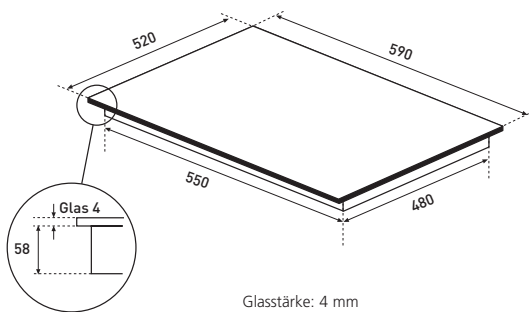

Best.-Nr.	EAN-Code
Kochfeld 59 cm	KFI900	4051543138633
2 Seitenleisten Edelstahl	9207 46	4029808391888
2 Seitenleisten pureBLACK	9209 34	4051543100210
1 Edelstahlrahmen umlaufend 59x52 cm	9210 59	4051543100821
1 pureBLACK-Rahmen umlaufend 59x52 cm	9211 59	4051543106939