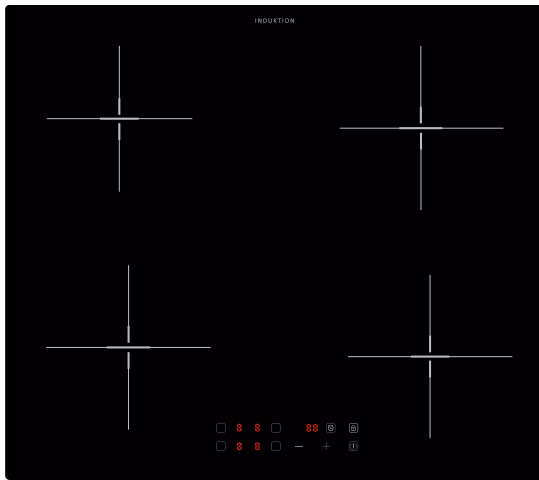

Induktion KFI900 Rahmenlos

KFI900

- Dieses Modell bietet 3 Einbauvarianten:
- » Aufgelegt auf die Arbeitsplatte
 - » Aufgelegt auf die Arbeitsplatte mit Seitenleisten in Edelstahl oder pureBLACK
 - » Aufgelegt auf die Arbeitsplatte mit Rahmen in Edelstahl oder pureBLACK

Ausstattungsmerkmale

- | | |
|-------------------------------|--|
| Ausstattung | <ul style="list-style-type: none"> » Touch-Control-Bedienung » LED-Anzeige rot » 4 Kochzonen » 9 Leistungsstufen » 4-fach Booster » 4-fach Timer » Topfgrößenerkennung |
| Komfort-Funktionen | <ul style="list-style-type: none"> » Bedienfeldsperre » Kindersicherung |
| Sicherheit | <ul style="list-style-type: none"> » Überlaufschutz » Überhitzungsschutz » Restwärmanzeige » Betriebsdauerbegrenzung |
| 4 Induktions-Kochzonen | <ul style="list-style-type: none"> » vorne links 190 mm: 2,1 kW » hinten links 170 mm: 1,6 kW » vorne rechts 170 mm: 1,6 kW » hinten rechts 190 mm: 2,1 kW |

Technische Daten

- | | |
|---------------------------|------------------|
| Gerät B/H/T | 590/58/520 mm |
| Ausschnittmaße B/T | 560/490 mm |
| Spannung | 400 V/50 Hz/16 A |
| Anschluss | 7,2 kW |
| Anschlusskabel | ca. 100 cm lang |