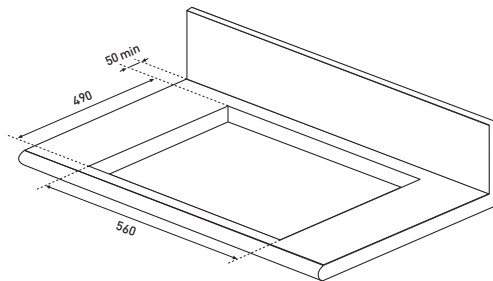

Best.-Nr.	EAN-Code
Kochfeld 59 cm	KFI900	4051543138633
2 Seitenleisten Edelstahl	9207 46	4029808391888
2 Seitenleisten pureBLACK	9209 34	4051543100210
1 Edelstahlrahmen umlaufend 59x52 cm	9210 59	4051543100821
1 pureBLACK-Rahmen umlaufend 59x52 cm	9211 59	4051543106939