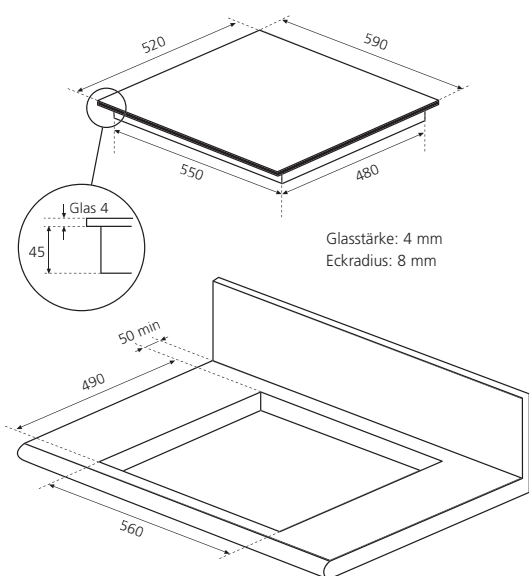

Hilight-Kochfeld KFH110

Ausstattungsmerkmale

- Ausstattung**
- » Glaskeramik-Kochfeld
 - » 4 Einbauvarianten
 - » 4 Kochzonen
 - » Restwärmeanzeige
 - » Überhitzungsschutz
 - » Leichte Reinigung durch glatte Oberfläche
- 4 Kochzonen**
- » vorne links Zweikreis-Zone 180/120 mm: 1,7/0,7 kW
 - » hinten links 145 mm: 1,2 kW
 - » vorne rechts 145 mm: 1,2 kW
 - » hinten rechts Bräterzone 260/155 mm: 2,0/1,1 kW

Technische Daten

- Abmessungen B/H/T** 590/45/520 mm
- Ausschnittmaß B/T** 560/490 mm
- Anschlusswert** 5,9 kW

KFH110 ist kombinierbar mit:

- EBH130**
- EBH230**
- EBH380**

Teleskopauszug

Verchromter Grillrost

Emailliertes Backblech

Emaillierte Fettpfanne

Emaillierte Fettpfanne
80 mm

Seitenleisten Edelstahl

Seitenleisten pureBLACK

Rahmen Edelstahl

Rahmen pureBLACK

	Best.-Nr.	EAN-Code
Hilight-Kochfeld	KFH110	4051543135175
2 Seitenleisten Edelstahl	9207 46	4029808391888
2 Seitenleisten pureBLACK	9209 34	4051543100210
1 Edelstahlrahmen umlaufend 59x52 cm	9210 59	4051543100821
1 pureBLACK-Rahmen umlaufend 59x52 cm	9211 59	4051543106939