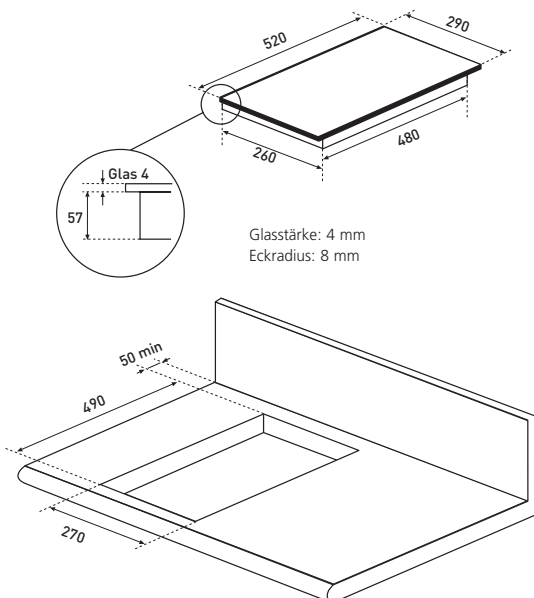

### 2 energiegeregelte Kochzonen

- » vorne 150 mm: 1,2 kW
- » hinten 185 mm: 1,8 kW

## Technische Daten

Gerät B/H/T  
KFC130 290/57/520 mm

Ausschnittmaße B/T  
KFC130 270/490 mm

Spannung 230 V/50 Hz/16 A

Anschluss  
KFC130 3,0 kW

Anschlusskabel ca. 130 cm lang

**Achtung! Nicht einzubauen über Unterbaugeräten (wie z. B. Geschirrspüler oder Kühlgeräte) und Volleckschränken.**

Seitenleisten Edelstahl

Seitenleisten pureBLACK

Rahmen Edelstahl

Rahmen pureBLACK

	Best.-Nr.	EAN-Code
Kochfeld 29 cm	KFC130	4051543135496
2 Seitenleisten Edelstahl	9207 46	4029808391888
2 Seitenleisten pureBLACK	9209 34	4051543100210
1 Edelstahlrahmen umlaufend 29x52 cm	9210 29	4051543135571
1 pureBLACK-Rahmen umlaufend 29x52 cm	9211 29	4051543135595