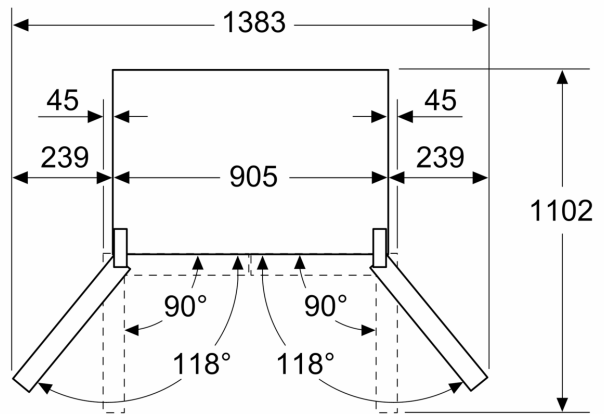

### Maße

- Gerätemaße ( H x B x T): 183.0 cm x 90.5 cm x 73.1 cm

### Länderspezifische Optionen

- Auf Basis der Ergebnisse der Normprüfung über 24 Std. Tatsächlicher Verbrauch abhängig von Nutzung/Standort des Geräts.

**iQ700, Kühl-Gefrier-Kombination,  
mehrtürig, 183 x 90.5 cm,  
Gebürsteter Stahl AntiFingerprint  
KF96DPPEA**

Maße in mm

**A:** Front ist von 1830–1847 mm, bei voll ausgezogenen vorderen Nivellierfüßen, verstellbar

Maße in mm

Maße in mm

A	a	b
≤ 600	0	0
600 < A ≤ 650	45	45
650 < A ≤ 700	60	60
> 700	239	239

**A:** Möbel- oder Arbeitsplattentiefe  
**B:** Wand Schubladen ausziehbar und herausnehmbar bei 90° geöffneter Tür

Maße in mm

**A:** Front ist von 1830–1847 mm, bei voll ausgezogenen vorderen Nivellierfüßen, verstellbar  
**B:** 25 mm für feste Abstandshalter auf der Rückseite hinzufügen  
**C:** Position des Wasseranschlusses