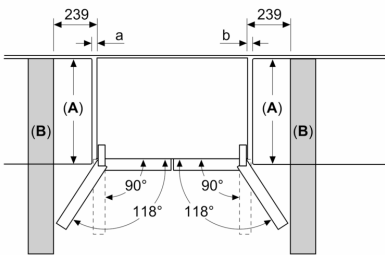

### Maße

- Gerätemaße ( H x B x T): 183.0 cm x 90.5 cm x 73.1 cm

Maße in mm

**A:** Front ist von 1830–1847 mm, bei voll ausgezogenen vorderen Nivellierfüßen, verstellbar

Maße in mm

Maße in mm

A	a	b
≤ 600	0	0
600 < A ≤ 650	45	45
650 < A ≤ 700	60	60
> 700	239	239

**A:** Möbel- oder Arbeitsplattentiefe  
**B:** Wand Schubladen ausziehbar und herausnehmbar bei 90° geöffneter Tür

Maße in mm

**A:** Front ist von 1830–1847 mm, bei voll ausgezogenen vorderen Nivellierfüßen, verstellbar  
**B:** 25 mm für feste Abstandshalter auf der Rückseite hinzufügen  
**C:** Position des Wasseranschlusses