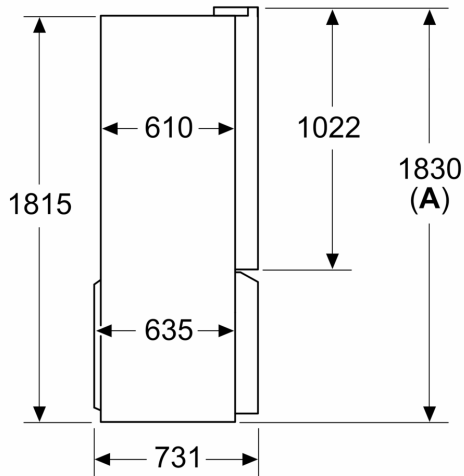

### Maße

- Gerätemaße ( H x B x T): 183.0 cm x 90.5 cm x 73.1 cm

Maße in mm

**A:** Front ist von 1830–1847 mm, bei voll ausgezogenen vorderen Nivellierfüßen, verstellbar

Maße in mm

Maße in mm

A	a	b
≤ 600	0	0
600 < A ≤ 650	45	45
650 < A ≤ 700	60	60
> 700	239	239

**A:** Möbel- oder Arbeitsplattentiefe  
**B:** Wand Schubladen ausziehbar und herausnehmbar bei 90° geöffneter Tür

Maße in mm

**A:** Front ist von 1830–1847 mm, bei voll ausgezogenen vorderen Nivellierfüßen, verstellbar  
**B:** 25 mm für feste Abstandshalter auf der Rückseite hinzufügen  
**C:** Position des Wasseranschlusses