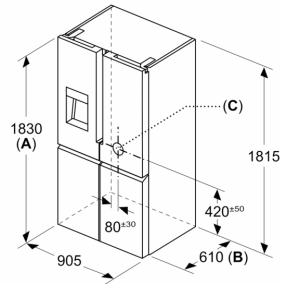

### Maße

- Gerätemaße ( H x B x T): 183.0 cm x 90.5 cm x 73.1 cm

Maße in mm

**A:** Front ist von 1830–1847 mm, bei voll ausgezogenen vorderen Nivellierfüßen, verstellbar

Maße in mm

Maße in mm

A	a	b
≤ 600	0	0
600 < A ≤ 650	45	45
650 < A ≤ 700	60	60
> 700	239	239

**A:** Möbel- oder Arbeitsplattentiefe  
**B:** Wand Schubladen ausziehbar und herausnehmbar bei 90° geöffneter Tür

Maße in mm

**A:** Front ist von 1830–1847 mm, bei voll ausgezogenen vorderen Nivellierfüßen, verstellbar  
**B:** 25 mm für feste Abstandshalter auf der Rückseite hinzufügen  
**C:** Position des Wasseranschlusses