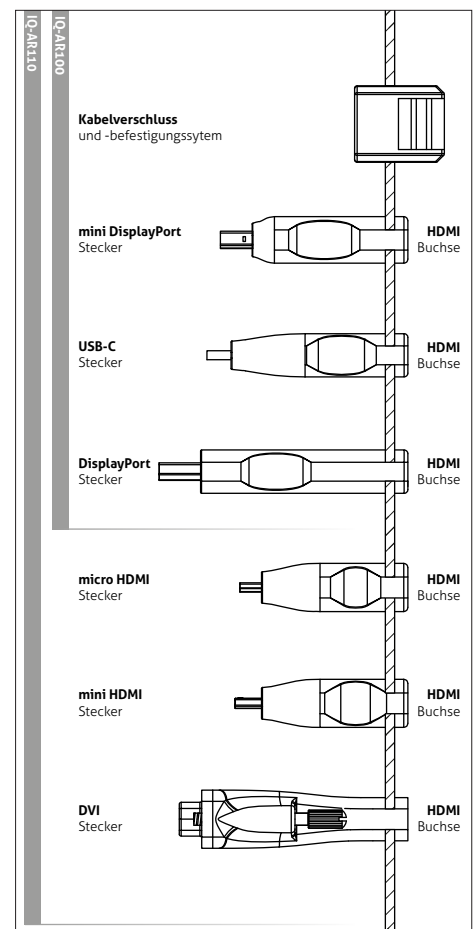

IQ Serie IQ-AR100 / IQ-AR110

- ▶ Drei / sechs HDMI Adapter für Auflösungen mit mind. 2K / 1920x1080
- ▶ Alle Adapter mit vergoldeten Präzisions-Steckkontakten
- ▶ mini DP, DP, USB-C, HDMI-C, HDMI-D und DVI Stecker auf HDMI-A Buchse
- ▶ Adapterring mit 40cm schwarzbeschichtetem Stahlkabel
- ▶ Innovatives Kabelverschluss und -befestigungssystem

Adapter

Enthaltene Adapter	1x DisplayPort Stecker auf HDMI-A Buchse (IQ-AR100 / IQ-AR110)
	1x mini DisplayPort Stecker auf HDMI-A Buchse (IQ-AR100 / IQ-AR110)
	1x USB-C Stecker auf HDMI-A Buchse (IQ-AR100 / IQ-AR110)
	1x Mini HDMI-C Stecker auf HDMI-A Buchse (IQ-AR110)
	1x Micro HDMI-D Stecker auf HDMI-A Buchse (IQ-AR110)
	1x DVI (24+1) Stecker auf HDMI-A Buchse (IQ-AR110)
Abmessungen DisplayPort Adapter	55 x 21,5 x 11,5mm
Abmessungen mini DisplayPort Adapter	38,5 x 21,5 x 11,5mm
Abmessungen USB-C Adapter	47 x 27 x 11,5mm
Abmessungen HDMI-C / HDMI-D Adapter	35 x 21,5 x 11,5mm
Abmessungen DVI Adapter	55 x 40 x 15,5mm
Maximale Auflösung	FullHD / 1080p 60Hz (DisplayPort / mini DisplayPort)
	UltraHD / 2160p 30Hz (USB-C)
	UltraHD / 2160p 60Hz (HDMI-C / HDMI-D)
	WUXGA / 1920x1200 (DVI)
Kontakt-Material	Vergoldet
Adapter Material	PVC / PE
Farbe	Schwarz

Adapterring

Länge Stahlkabel	40cm
Material Beschichtung	PVC, schwarz
Verschluss	Schraubbar, vernickelt

Kabelverschluss und -befestigungssystem

Material	PVC
Kabel Befestigungssystem	Wiederverwendbar (Kabelbinder)
Empfohlener Kabeldurchmesser	Bis zu 7,5mm
Farbe	Schwarz