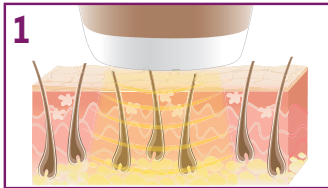

¹⁾ auf niedrigster Energiestufe für Arme, Beine, Gesicht, Achselhöhlen und Bikinizone

german|engineering

IPL
VELVET SKIN PRO

beurer
beauty

WIRKUNGSWEISE

1 Das Melanin der Haare absorbiert das Licht

2 Die erzeugte Wärme deaktiviert den Haarfollikel

3 Das Haar fällt aus und wächst nicht mehr nach

HAAR- UND HAUTFARBENTABELLE

		Skin color					
Hair color		X	X	X	X	X	X
		✓	✓	✓	✓	✓	X

ANWENDUNG

works with

Download on the
App Store

GET IT ON
Google Play

• iOS ≥ 8.0
• Android™ ≥ 4.4