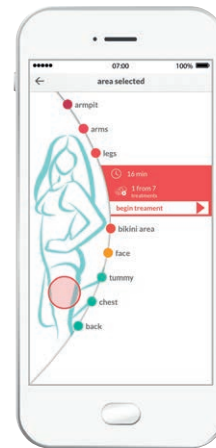

¹⁾ auf niedrigster Energiestufe für Arme, Beine, Gesicht, Achselhöhlen und Bikinizone

german|engineering

IPL
VELVET SKIN PRO

beurer
beauty

WIRKUNGSWEISE

1 Das Melanin der Haare absorbiert das Licht

2 Die erzeugte Wärme deaktiviert den Haarfollikel

3 Das Haar fällt aus und wächst nicht mehr nach

HAAR- UND HAUTFARBENTABELLE

		Skin color					
Hair color		X	X	X	X	X	X
		✓	✓	✓	✓	✓	X

ANWENDUNG

works with

Download on the
App Store

GET IT ON
Google Play

• iOS ≥ 8.0
• Android™ ≥ 4.4