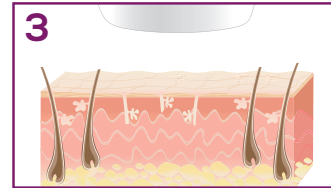

¹⁾ auf niedrigster Energiestufe für Arme, Beine, Gesicht, Achselhöhlen und Bikinizone

german|engineering

IPL
VELVET SKIN PRO

beurer
beauty

WIRKUNGSWEISE

1 Das Melanin der Haare absorbiert das Licht

2 Die erzeugte Wärme deaktiviert den Haarfollikel

3 Das Haar fällt aus und wächst nicht mehr nach

HAAR- UND HAUTFARBENTABELLE

		Skin color					
Hair color		X	X	X	X	X	X
		✓	✓	✓	✓	✓	X

ANWENDUNG

works with

Download on the
App Store

GET IT ON
Google Play

• iOS ≥ 8.0
• Android™ ≥ 4.4