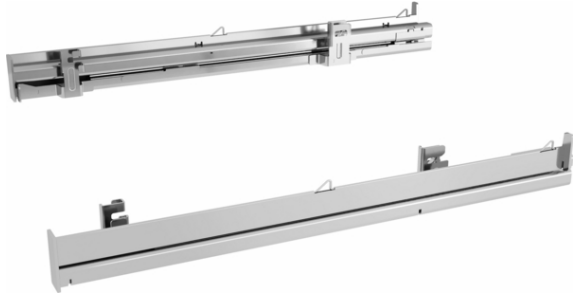

## Clip-Vollauszug, Edelstahl HZ638000

### Ausstattung

#### Technische Daten

Abmessungen des verpackten Gerätes : 60 x 130 x 480

Abmessung der Palette : 100.0 x 80.0 x 120.0

Anzahl Geräte pro Palette : 108

Nettogewicht : 0,6

Bruttogewicht : 0,8

EAN-Nummer : 4242003912850