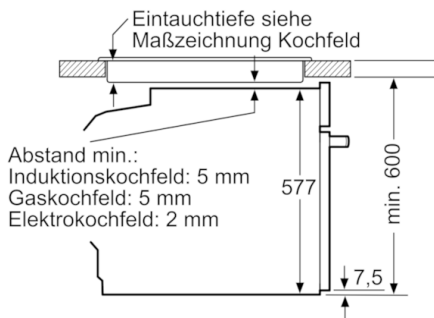

Serie | 8, Einbau-Backofen mit Mikrowellenfunktion, Edelstahl HMG6764S1

Einbau mit einem Kochfeld.

Maße in mm