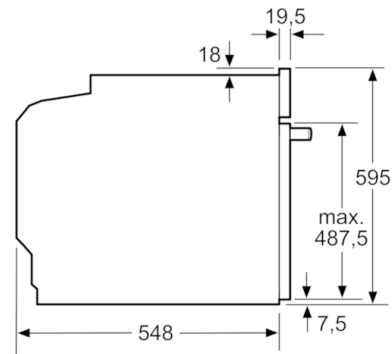

Technische Daten

Zusatzfunktionen :	Kombinationsbetrieb mit Mikrowelle
Steuerung :	elektronisch
Frontfarbe :	Edelstahl
Abmessungen des Gerätes (mm) :	595 x 594 x 548
Abmessungen des Garraumes (mm) :	357.0 x 480 x 392.0
Länge Anschlusskabel (cm) :	120
Nettogewicht (kg) :	42,693
Bruttogewicht (kg) :	45,1
EAN-Nummer :	4242002808253
Max. Mikrowellenleistung :	800
Anschlusswert (W) :	3600
Absicherung (A) :	16
Spannung (V) :	220-240
Frequenz (Hz) :	60; 50
Steckerart :	Schuko-/Gardy.m.Erdung

Technische Info:

- Gerätemaße (HxBxT): 595 x 594 x 548 mm
- Nischenmaße (HxBxT): 595 mm x 560 mm x 550 mm
- Länge Netzkabel: 120 cm
- Gesamtanschlusswert Elektro: 3.6 kW
- „Maße und Einbauhinweise zu diesem Gerät gemäß technischer Zeichnung beachten“

Serie | 8, Einbau-Backofen mit Mikrowellenfunktion, Edelstahl HMG6764S1

Einbau mit einem Kochfeld.

Maße in mm

Maße in mm

Wird das Gerät unter einem Kochfeld eingebaut, muss folgende Arbeitsplattenstärke (ggf. inkl. Unterkonstruktion) beachtet werden.