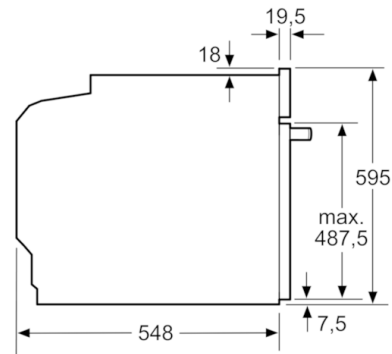

Technische Daten

Zusatzfunktionen :	Kombinationsbetrieb mit Mikrowelle
Steuerung :	elektronisch
Frontfarbe :	Schwarz
Abmessungen des Gerätes (mm) :	595 x 594 x 548
Abmessungen des Garraumes (mm) :	357.0 x 480 x 392.0
Länge Anschlusskabel (cm) :	120
Nettogewicht (kg) :	44,693
Bruttogewicht (kg) :	47,1
EAN-Nummer :	4242002808246
Max. Mikrowellenleistung :	800
Anschlusswert (W) :	3600
Absicherung (A) :	16
Spannung (V) :	220-240
Frequenz (Hz) :	50; 60
Steckerart :	Schuko-/Gardy.m.Erdung

Technische Info:

- Gerätemaße (HxBxT): 595 x 594 x 548 mm
- Nischenmaße (HxBxT): 595 mm x 560 mm x 550 mm
- Länge Netzkabel: 120 cm
- Gesamtanschlusswert Elektro: 3.6 kW
- „Maße und Einbauhinweise zu diesem Gerät gemäß technischer Zeichnung beachten“

Serie | 8, Einbau-Backofen mit Mikrowellenfunktion, Schwarz HMG6764B1

Einbau mit einem Kochfeld.

Maße in mm

Maße in mm

Wird das Gerät unter einem Kochfeld eingebaut, muss folgende Arbeitsplattenstärke (ggf. inkl. Unterkonstruktion) beachtet werden.

Maße in mm