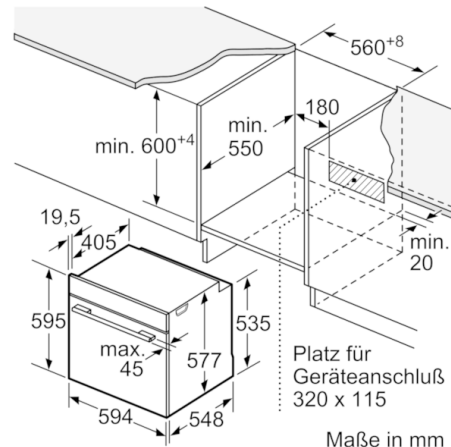

Technische Info:

- Gerätemaße (HxBxT): 595 x 594 x 548 mm
- Nischenmaße (HxBxT): 595 mm x 560 mm x 550 mm
- Länge Netzkabel: 120 cm
- Gesamtanschlusswert Elektro: 3.6 kW
- „Maße und Einbauhinweise zu diesem Gerät gemäß technischer Zeichnung beachten“

Serie | 8, Einbau-Backofen mit Mikrowellenfunktion, Schwarz HMG6764B1

Einbau mit einem Kochfeld.

Maße in mm

Maße in mm

Wird das Gerät unter einem Kochfeld eingebaut, muss folgende Arbeitsplattenstärke (ggf. inkl. Unterkonstruktion) beachtet werden.

Kochfeld-Typ	min. Arbeitsplattenstärke	
	aufgesetzt	flächenbündig
Induktionskochfeld	37 mm	38 mm
Vollflächen-Induktionskochfeld	47 mm	48 mm
Gaskochfeld	30 mm	38 mm
Elektrokochfeld	27 mm	30 mm

Maße in mm

Maße in mm