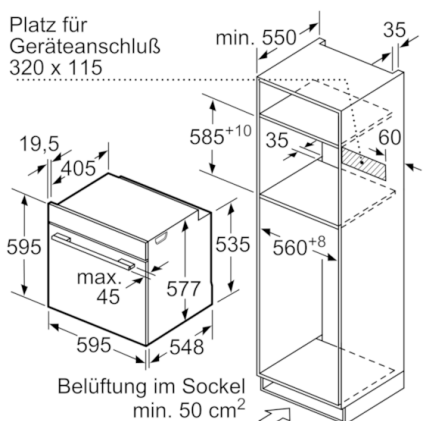

Technische Info:

- Gerätemaße (HxBxT): 595 x 594 x 548 mm
- Nischenmaße (HxBxT): 595 mm x 560 mm x 550 mm
- Länge Netzkabel: 120 cm
- Gesamtanschlusswert Elektro: 3.6 kW
- „Maße und Einbauhinweise zu diesem Gerät gemäß technischer Zeichnung beachten“

Serie | 8, Einbau-Backofen mit Mikrowellenfunktion, Schwarz HMG6764B1

Einbau mit einem Kochfeld.

Maße in mm

Maße in mm

Wird das Gerät unter einem Kochfeld eingebaut, muss folgende Arbeitsplattenstärke (ggf. inkl. Unterkonstruktion) beachtet werden.

Kochfeld-Typ	min. Arbeitsplattenstärke	
	aufgesetzt	flächenbündig
Induktionskochfeld	37 mm	38 mm
Vollflächen-Induktionskochfeld	47 mm	48 mm
Gaskochfeld	30 mm	38 mm
Elektrokochfeld	27 mm	30 mm

Maße in mm

Maße in mm