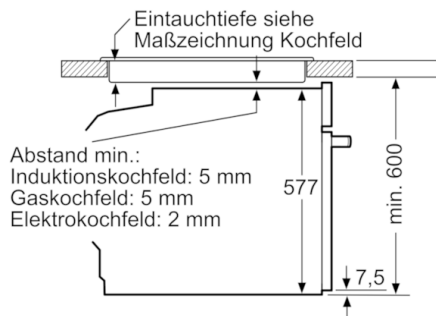

Serie | 8, Einbau-Backofen mit Mikrowellenfunktion, Schwarz HMG6764B1

Einbau mit einem Kochfeld.

Maße in mm