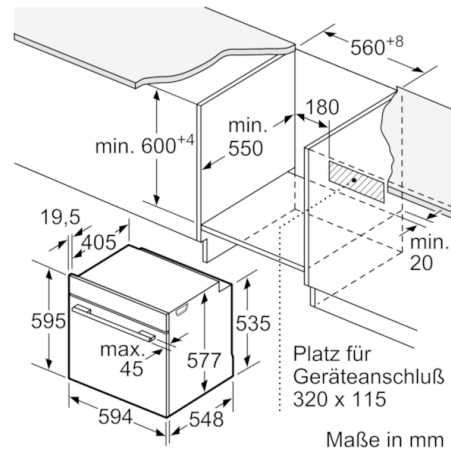

- Geringe Türtemperatur
- Kindersicherung
Sicherheitsabschaltung
Restwärmeanzeige
Starttaste
Türkontaktschalter

Zubehör

- 1 x Backblech emailliert, 1 x Kombirost, 1 x Universalpfanne

Technische Info:

- Gerätemaße (HxBxT): 595 x 594 x 548 mm
- Nischenmaße (HxBxT): 595 mm x 560 mm x 550 mm
- Länge Netzkabel: 120 cm
- Gesamtanschlusswert Elektro: 3.6 kW
- „Maße und Einbauhinweise zu diesem Gerät gemäß technischer Zeichnung beachten“

Serie | 8, Einbau-Backofen mit Mikrowellenfunktion, Edelstahl HMG636RS1

Einbau mit einem Kochfeld.

Maße in mm

Maße in mm

Wird das Gerät unter einem Kochfeld eingebaut, muss folgende Arbeitsplattenstärke (ggf. inkl. Unterkonstruktion) beachtet werden.

Kochfeld-Typ	min. Arbeitsplattenstärke	
	aufgesetzt	flächenbündig
Induktionskochfeld	37 mm	38 mm
Vollflächen-Induktionskochfeld	47 mm	48 mm
Gaskochfeld	30 mm	38 mm
Elektrokochfeld	27 mm	30 mm

Maße in mm

Maße in mm