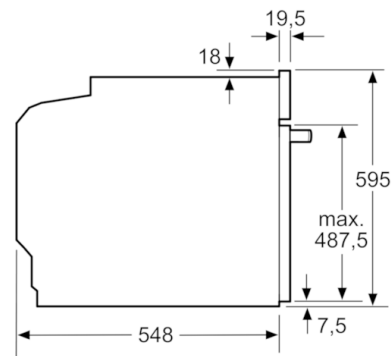

Technische Daten

Zusatzfunktionen :	Kombinationsbetrieb mit Mikrowelle
Steuerung :	elektronisch
Frontfarbe :	Edelstahl
Abmessungen des Gerätes (mm) :	595 x 594 x 548
Abmessungen des Garraumes (mm) :	357.0 x 480 x 392.0
Länge Anschlusskabel (cm) :	120
Nettogewicht (kg) :	44,193
Bruttogewicht (kg) :	46,6
EAN-Nummer :	4242002808192
Max. Mikrowellenleistung :	800
Anschlusswert (W) :	3600
Absicherung (A) :	16
Spannung (V) :	220-240
Frequenz (Hz) :	60; 50
Steckerart :	Schuko-/Gardy.m.Erdung

- Geringe Türtemperatur
- Kindersicherung
Sicherheitsabschaltung
Restwärmeanzeige
Starttaste
Türkontaktschalter

Zubehör

- 1 x Backblech emailliert, 1 x Kombirost, 1 x Universalpfanne

Technische Info:

- Gerätemaße (HxBxT): 595 x 594 x 548 mm
- Nischenmaße (HxBxT): 595 mm x 560 mm x 550 mm
- Länge Netzkabel: 120 cm
- Gesamtanschlusswert Elektro: 3.6 kW
- „Maße und Einbauhinweise zu diesem Gerät gemäß technischer Zeichnung beachten“

Serie | 8, Einbau-Backofen mit Mikrowellenfunktion, Edelstahl HMG636RS1

Einbau mit einem Kochfeld.

Maße in mm

Maße in mm

Wird das Gerät unter einem Kochfeld eingebaut, muss folgende Arbeitsplattenstärke (ggf. inkl. Unterkonstruktion) beachtet werden.

Maße in mm