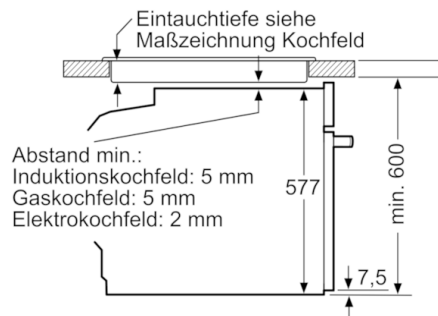

Technische Daten

Zusatzfunktionen :	Kombinationsbetrieb mit Mikrowelle
Steuerung :	elektronisch
Frontfarbe :	Edelstahl
Abmessungen des Gerätes (mm) :	595 x 594 x 548
Abmessungen des Garraumes (mm) :	357.0 x 480 x 392.0
Länge Anschlusskabel (cm) :	120
Nettogewicht (kg) :	44,193
Bruttogewicht (kg) :	46,6
EAN-Nummer :	4242002808192
Max. Mikrowellenleistung :	800
Anschlusswert (W) :	3600
Absicherung (A) :	16
Spannung (V) :	220-240
Frequenz (Hz) :	60; 50
Steckerart :	Schuko-/Gardy.m.Erdung

- Geringe Türtemperatur
- Kindersicherung
Sicherheitsabschaltung
Restwärmeanzeige
Starttaste
Türkontaktschalter

Zubehör

- 1 x Backblech emailliert, 1 x Kombirost, 1 x Universalpfanne

Technische Info:

- Gerätemaße (HxBxT): 595 x 594 x 548 mm
- Nischenmaße (HxBxT): 595 mm x 560 mm x 550 mm
- Länge Netzkabel: 120 cm
- Gesamtanschlusswert Elektro: 3.6 kW
- „Maße und Einbauhinweise zu diesem Gerät gemäß technischer Zeichnung beachten“

Serie | 8, Einbau-Backofen mit Mikrowellenfunktion, Edelstahl HMG636RS1

Einbau mit einem Kochfeld.

Maße in mm

Maße in mm

Wird das Gerät unter einem Kochfeld eingebaut, muss folgende Arbeitsplattenstärke (ggf. inkl. Unterkonstruktion) beachtet werden.

Maße in mm