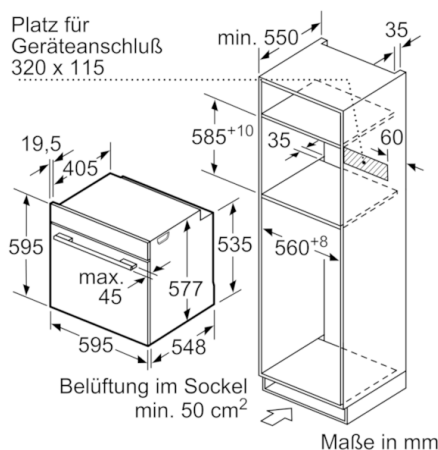

- Geringe Türtemperatur
- Kindersicherung
Sicherheitsabschaltung
Restwärmeanzeige
Starttaste
Türkontaktschalter

Zubehör

- 1 x Backblech emailliert, 1 x Kombirost, 1 x Universalpfanne

Technische Info:

- Gerätemaße (HxBxT): 595 x 594 x 548 mm
- Nischenmaße (HxBxT): 595 mm x 560 mm x 550 mm
- Länge Netzkabel: 120 cm
- Gesamtanschlusswert Elektro: 3.6 kW
- „Maße und Einbauhinweise zu diesem Gerät gemäß technischer Zeichnung beachten“

Serie | 8, Einbau-Backofen mit Mikrowellenfunktion, Edelstahl HMG636RS1

Einbau mit einem Kochfeld.

Maße in mm

Maße in mm

Wird das Gerät unter einem Kochfeld eingebaut, muss folgende Arbeitsplattenstärke (ggf. inkl. Unterkonstruktion) beachtet werden.

Kochfeld-Typ	min. Arbeitsplattenstärke	
	aufgesetzt	flächenbündig
Induktionskochfeld	37 mm	38 mm
Vollflächen-Induktionskochfeld	47 mm	48 mm
Gaskochfeld	30 mm	38 mm
Elektrokochfeld	27 mm	30 mm

Maße in mm

Maße in mm