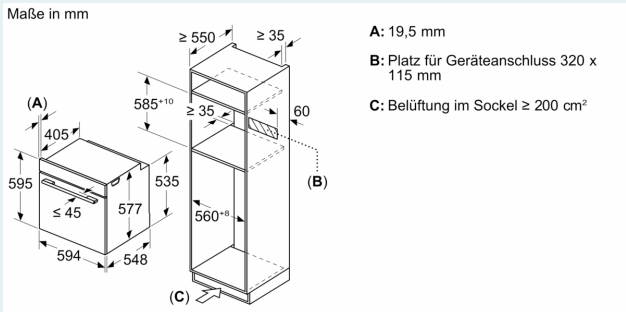

Technische Info:

- Länge des Anschlusskabels: 120 cm
- Nennspannung: 220 - 240 V
- Gesamtanschlusswert Elektro: 3.6 kW

Maße

- Gerätemaße (HxBxT): 595 x 594 x 548mm
- Nischenmaße (HxBxT): 595 mm x 560 mm x 550 mm
- „Maße und Einbauhinweise zu diesem Gerät gemäß technischer Zeichnung beachten“

**iQ700, Einbau-Backofen mit
Mikrowellenfunktion, 60 x 60 cm,
Schwarz, Edelstahl
HM776GKB1**

Maßzeichnungen

Einbau von zwei Geräten übereinander
Luftaustausch

A: Lufteintritt $\geq 200 \text{ cm}^2$

Maße in mm