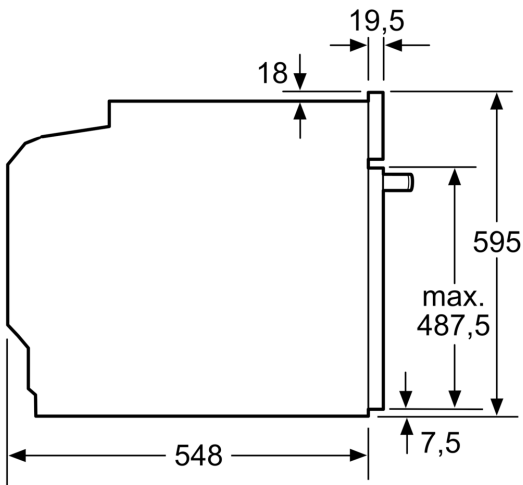

Technische Info:

- Länge des Anschlusskabels: 120 cm
- Nennspannung: 220 - 240 V
- Gesamtanschlusswert Elektro: 3.6 kW

Maße

- Gerätemaße (HxBxT): 595 x 594 x 548mm
- Nischenmaße (HxBxT): 595 mm x 560 mm x 550 mm
- „Maße und Einbauhinweise zu diesem Gerät gemäß technischer Zeichnung beachten“

**iQ700, Einbau-Backofen mit
Mikrowellenfunktion, 60 x 60 cm,
Schwarz, Edelstahl
HM776GKB1**

Maßzeichnungen

Einbau von zwei Geräten übereinander
Luftaustausch

A: Lufteintritt $\geq 200 \text{ cm}^2$

Maße in mm

Wird das Gerät unter einem Kochfeld eingebaut, muss folgende Arbeitsplattenstärke (ggf. inkl. Unterkonstruktion) beachtet werden.

Kochfeld-Typ	min. Arbeitsplattenstärke	
	aufgesetzt	flächenbündig
Induktionskochfeld	37 mm	38 mm
Vollflächen-Induktionskochfeld	47 mm	48 mm
Gaskochfeld	30 mm	38 mm
Elektrokochfeld	27 mm	30 mm

Maßzeichnungen