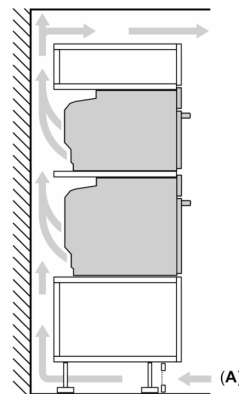

Technische Info:

- Länge des Anschlusskabels: 120 cm
- Nennspannung: 220 - 240 V
- Gesamtanschlusswert Elektro: 3.6 kW

Maße

- Gerätemaße (HxBxT): 595 x 594 x 548mm
- Nischenmaße (HxBxT): 595 mm x 560 mm x 550 mm
- „Maße und Einbauhinweise zu diesem Gerät gemäß technischer Zeichnung beachten“

**iQ700, Einbau-Backofen mit
Mikrowellenfunktion, 60 x 60 cm,
Schwarz, Edelstahl
HM776GKB1**

Maßzeichnungen

Einbau von zwei Geräten übereinander
Luftaustausch

A: Lufteintritt $\geq 200 \text{ cm}^2$

Maße in mm

Wird das Gerät unter einem Kochfeld eingebaut, muss folgende Arbeitsplattenstärke (ggf. inkl. Unterkonstruktion) beachtet werden.

Kochfeld-Typ	min. Arbeitsplattenstärke	
	aufgesetzt	flächenbündig
Induktionskochfeld	37 mm	38 mm
Vollflächen-Induktionskochfeld	47 mm	48 mm
Gaskochfeld	30 mm	38 mm
Elektrokochfeld	27 mm	30 mm