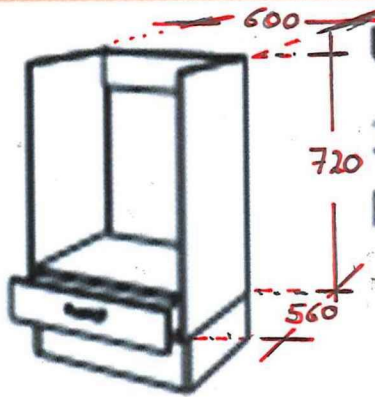

Abb.

Beschreibung

Breite Artikelnummer

Unterschrank für Einbauherd

1 Schubkasten unten

Frontaufteilung: 115 mm

600 UG60-5-110