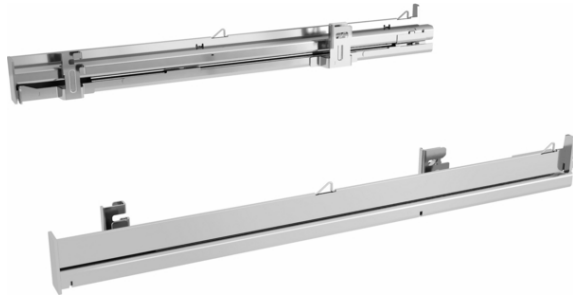

Clip-Vollauszug, Edelstahl HEZ638000

Technische Daten

Abmessungen des verpackten Gerätes :	60 x 130 x 480 mm
Abmessung der Palette :	100.0 x 80.0 x 120.0
Anzahl Geräte pro Palette :	108
Nettogewicht :	0,6 kg
Bruttogewicht :	0,8 kg
EAN-Nummer :	4242005328598

Clip-Vollauszug, Edelstahl

HEZ638000

HEZ638000

Teleskopüberauszug, ebenenunabhängig

- Material: Edelstahl
- Max. Beladung: 16 kg
- Bitte überprüfen Sie vor der Bestellung die Kompatibilität mit Ihrem Gerät.