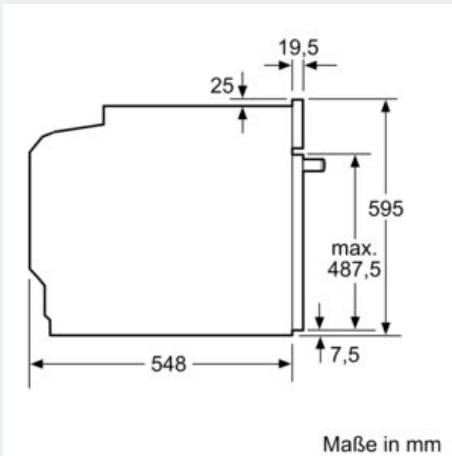

Ausstattung

Technische Daten

Frontfarbe : Weiß
 Bauform : Eingebaut
 Integriertes Reinigungssystem : Hydrolytisch
 Nischenmaße für Installation (H x B x T) : 600-604 x 560-568 x 550 mm
 Abmessungen des Gerätes : 595 x 594 x 548 mm
 Abmessungen des verpackten Gerätes : 675 x 690 x 660 mm
 Material der Blende : Glas
 Material der Tür : Glas
 Nettogewicht : 31,9 kg
 Nettovolumen - Backrohr 1 : 71 l
 Beheizungsarten : Großflächengrill, Heißluft, Heißluft sanft, Ober-/Unterhitze, Pizzastufe, Umluft-Grill, Unterhitze
 Material 1. Backrohr : Andere
 Backofenregelung : mechanisch
 Anzahl eingebauter Leuchten : 1
 Approbationszertifikate : CE, VDE
 EAN-Nummer : 4242003799802
 Anzahl der Innenräume (2010/30/EC) : 1
 Energieeffizienzklasse (2010/30/EC) : A
 Energieverbrauch pro Ober-/Unterhitze Zyklus (2010/30/EC) : 0,97 kWh/Zyklus
 Energieverbrauch pro Heißluft-Zyklus (2010/30/EC) : 0,81 kWh/Zyklus
 Energieeffizienzindex (2010/30/EC) : 95,3 %
 Anschlusswert : 11400 W
 Absicherung : 3*16 A
 Spannung : 220-240 V
 Frequenz : 50; 60 Hz
 Steckerart : Festanschluss, ohne Stecker

Maße

- Gerätemaße (HxBxT): 595 x 594 x 548mm
-
- Nischenmaße (HxBxT): 604 mm x 560 mm x 550 mm
- „Maße und Einbauhinweise zu diesem Gerät gemäß technischer Zeichnung beachten“

- Wir empfehlen Ihnen, Komplementär-Produkte innerhalb der Produktserie IQ500 zu wählen, um die bestmögliche Einbausituation Ihrer Einbaugeräte zu gewährleisten.

iQ500, Einbau-Herd, 60 x 60 cm, Weiß
HE517ABW0

Maßzeichnungen

Einbau mit einem Kochfeld.