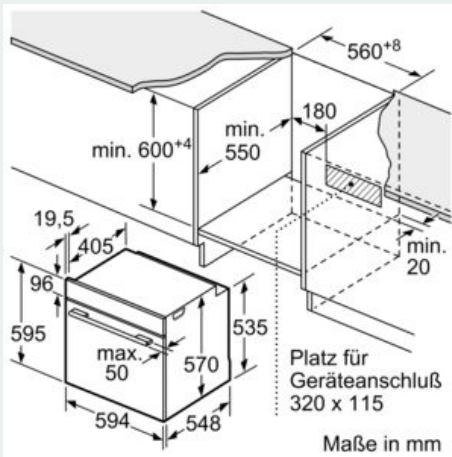

Ausstattung

Technische Daten

Frontfarbe : Weiß
 Bauform : Eingebaut
 Integriertes Reinigungssystem : Hydrolytisch
 Nischenmaße für Installation (H x B x T) : 600-604 x 560-568 x 550 mm
 Abmessungen des Gerätes : 595 x 594 x 548 mm
 Abmessungen des verpackten Gerätes : 675 x 690 x 660 mm
 Material der Blende : Glas
 Material der Tür : Glas
 Nettogewicht : 31,9 kg
 Nettovolumen - Backrohr 1 : 71 l
 Beheizungsarten : Großflächengrill, Heißluft, Heißluft sanft, Ober-/Unterhitze, Pizzastufe, Umluft-Grill, Unterhitze
 Material 1. Backrohr : Andere
 Backofenregelung : mechanisch
 Anzahl eingebauter Leuchten : 1
 Approbationszertifikate : CE, VDE
 EAN-Nummer : 4242003799802
 Anzahl der Innenräume (2010/30/EC) : 1
 Energieeffizienzklasse (2010/30/EC) : A
 Energieverbrauch pro Ober-/Unterhitze Zyklus (2010/30/EC) : 0,97 kWh/Zyklus
 Energieverbrauch pro Heißluft-Zyklus (2010/30/EC) : 0,81 kWh/Zyklus
 Energieeffizienzindex (2010/30/EC) : 95,3 %
 Anschlusswert : 11400 W
 Absicherung : 3*16 A
 Spannung : 220-240 V
 Frequenz : 50; 60 Hz
 Steckerart : Festanschluss, ohne Stecker

Maße

- Gerätemaße (HxBxT): 595 x 594 x 548mm
-
- Nischenmaße (HxBxT): 604 mm x 560 mm x 550 mm
- „Maße und Einbauhinweise zu diesem Gerät gemäß technischer Zeichnung beachten“

- Wir empfehlen Ihnen, Komplementär-Produkte innerhalb der Produktserie IQ500 zu wählen, um die bestmögliche Einbausituation Ihrer Einbaugeräte zu gewährleisten.

iQ500, Einbau-Herd, 60 x 60 cm, Weiß
HE517ABW0

Maßzeichnungen

Einbau mit einem Kochfeld.