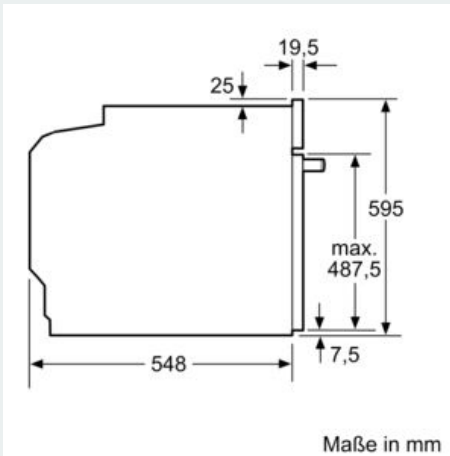

Ausstattung

Technische Daten

Frontfarbe : Edelstahl
 Bauform : Eingebaut
 Integriertes Reinigungssystem : Hydrolytisch
 Nischenmaße für Installation (H x B x T) : 600-604 x 560-568 x 550 mm
 Abmessungen des Gerätes : 595 x 594 x 548 mm
 Abmessungen des verpackten Gerätes : 675 x 690 x 660 mm
 Material der Blende : Glas
 Material der Tür : Glas
 Nettogewicht : 32,0 kg
 Nettovolumen - Backrohr 1 : 71 l
 Beheizungsarten : Großflächengrill, Heißluft, Heißluft sanft, Ober-/ Unterhitze, Pizzastufe, Umluft-Grill, Unterhitze
 Material 1. Backrohr : Andere
 Backofenregelung : mechanisch
 Anzahl eingebauter Leuchten : 1
 Approbationszertifikate : CE, VDE
 EAN-Nummer : 4242003799772
 Anzahl der Innenräume (2010/30/EC) : 1
 Energieeffizienzklasse (2010/30/EC) : A
 Energieverbrauch pro Ober-/Unterhitze Zyklus (2010/30/EC) : 0,97 kWh/Zyklus
 Energieverbrauch pro Heißluft-Zyklus (2010/30/EC) : 0,81 kWh/Zyklus
 Energieeffizienzindex (2010/30/EC) : 95,3 %
 Anschlusswert : 11400 W
 Absicherung : 3*16 A
 Spannung : 220-240 V
 Frequenz : 60; 50 Hz
 Steckerart : Festanschluss, ohne Stecker

Maße

- Gerätemaße (HxBxT): 595 x 594 x 548mm
-
- Nischenmaße (HxBxT): 604 mm x 560 mm x 550 mm
- „Maße und Einbauhinweise zu diesem Gerät gemäß technischer Zeichnung beachten“

- Wir empfehlen Ihnen, Komplementär-Produkte innerhalb der Produktserie IQ500 zu wählen, um die bestmögliche Einbausituation Ihrer Einbaugeräte zu gewährleisten.

iQ500, Einbau-Herd, 60 x 60 cm,
Edelstahl
HE517ABS0

Maßzeichnungen

Einbau mit einem Kochfeld.