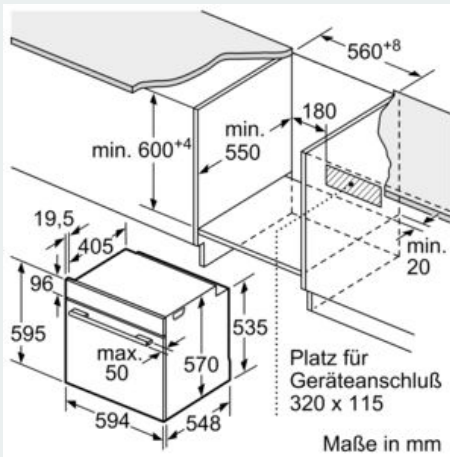

Ausstattung

Technische Daten

Frontfarbe : Edelstahl
 Bauform : Eingebaut
 Integriertes Reinigungssystem : Hydrolytisch
 Nischenmaße für Installation (H x B x T) : 600-604 x 560-568 x 550 mm
 Abmessungen des Gerätes : 595 x 594 x 548 mm
 Abmessungen des verpackten Gerätes : 675 x 690 x 660 mm
 Material der Blende : Glas
 Material der Tür : Glas
 Nettogewicht : 32,0 kg
 Nettovolumen - Backrohr 1 : 71 l
 Beheizungsarten : Großflächengrill, Heißluft, Heißluft sanft, Ober-/ Unterhitze, Pizzastufe, Umluft-Grill, Unterhitze
 Material 1. Backrohr : Andere
 Backofenregelung : mechanisch
 Anzahl eingebauter Leuchten : 1
 Approbationszertifikate : CE, VDE
 EAN-Nummer : 4242003799772
 Anzahl der Innenräume (2010/30/EC) : 1
 Energieeffizienzklasse (2010/30/EC) : A
 Energieverbrauch pro Ober-/Unterhitze Zyklus (2010/30/EC) : 0,97 kWh/Zyklus
 Energieverbrauch pro Heißluft-Zyklus (2010/30/EC) : 0,81 kWh/Zyklus
 Energieeffizienzindex (2010/30/EC) : 95,3 %
 Anschlusswert : 11400 W
 Absicherung : 3*16 A
 Spannung : 220-240 V
 Frequenz : 60; 50 Hz
 Steckerart : Festanschluss, ohne Stecker

Maße

- Gerätemaße (HxBxT): 595 x 594 x 548mm
-
- Nischenmaße (HxBxT): 604 mm x 560 mm x 550 mm
- „Maße und Einbauhinweise zu diesem Gerät gemäß technischer Zeichnung beachten“

- Wir empfehlen Ihnen, Komplementär-Produkte innerhalb der Produktserie IQ500 zu wählen, um die bestmögliche Einbausituation Ihrer Einbaugeräte zu gewährleisten.

iQ500, Einbau-Herd, 60 x 60 cm,
Edelstahl
HE517ABS0

Maßzeichnungen

Einbau mit einem Kochfeld.