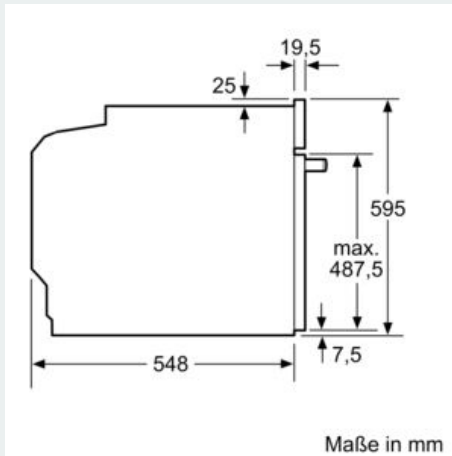

#### Technische Daten

Frontfarbe : Edelstahl  
 Bauform : Eingebaut  
 Integriertes Reinigungssystem : Pyrolytisch  
 Nischenmaße (H x B x T) : 600-604 x 560-568 x 550 mm  
 Abmessungen des Gerätes : 595 x 594 x 548 mm  
 Abmessungen des verpackten Gerätes : 660 x 675 x 655 mm  
 Material der Blende : Glas  
 Material der Tür : Glas  
 Nettogewicht : 37,7 kg  
 Nettovolumen - Backrohr 1 : 71 l  
 Beheizungsarten : Großflächengrill, Heißluft, Heißluft sanft, Ober-/Unterhitze, Umluftgrill  
 Material 1. Backrohr : Andere  
 Backofenregelung : elektronisch  
 Anzahl eingebauter Leuchten : 1  
 Approbationszertifikate : CE, VDE  
 EAN-Nummer : 4242003799598  
 Anzahl der Innenräume (2010/30/EC) : 1  
 Energieeffizienzklasse (2010/30/EC) : A  
 Energieverbrauch pro Ober-/Unterhitze Zyklus (2010/30/EC) : 0,99 kWh/Zyklus  
 Energieverbrauch pro Heißluft-Zyklus (2010/30/EC) : 0,81 kWh/Zyklus  
 Energieeffizienzindex (2010/30/EC) : 95,3 %  
 Anschlusswert : 11400 W  
 Absicherung : 3\*16 A  
 Spannung : 220-240 V  
 Frequenz : 60; 50 Hz  
 Steckerart : Festanschluss, ohne Stecker

#### Technische Info:

- Nur zur Kombination mit einem konventionellen Glaskeramik-Kochfeld.
- Nennspannung: 220 - 240 V
- Gesamtanschlusswert Elektro: 11.4 kW
- 
- Energieeffizienzklasse (gem. EU Nr. 65/2014): A (auf einer Energieeffizienzklassen-Skala von A+++ bis D)
- Energieverbrauch pro Zyklus im konventionellen Modus: 0.99 kWh
- Energieverbrauch pro Zyklus im Umluft-Modus: 0.81 kWh
- Zahl der Garräume: 1
- Wärmequelle: elektrisch
- Innenraumvolumen: 71 l

#### Maße

- Gerätemaße (HxBxT): 595 x 594 x 548 mm
- 
- Nischenmaße (HxBxT): 604 mm x 560 mm x 550 mm
- „Maße und Einbauhinweise zu diesem Gerät gemäß technischer Zeichnung beachten“

**iQ300, Einbau-Herd, 60 x 60 cm,  
Edelstahl  
HE273ABS0**

Maßzeichnungen

Einbau mit einem Kochfeld.