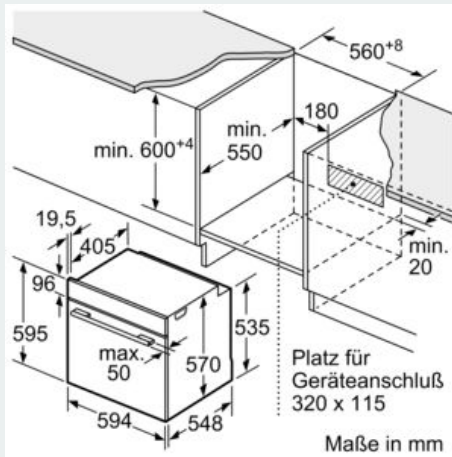

#### Technische Daten

Frontfarbe : Edelstahl  
 Bauform : Eingebaut  
 Integriertes Reinigungssystem : Pyrolytisch  
 Nischenmaße (H x B x T) : 600-604 x 560-568 x 550 mm  
 Abmessungen des Gerätes : 595 x 594 x 548 mm  
 Abmessungen des verpackten Gerätes : 660 x 675 x 655 mm  
 Material der Blende : Glas  
 Material der Tür : Glas  
 Nettogewicht : 37,7 kg  
 Nettovolumen - Backrohr 1 : 71 l  
 Beheizungsarten : Großflächengrill, Heißluft, Heißluft sanft, Ober-/Unterhitze, Umluftgrill  
 Material 1. Backrohr : Andere  
 Backofenregelung : elektronisch  
 Anzahl eingebauter Leuchten : 1  
 Approbationszertifikate : CE, VDE  
 EAN-Nummer : 4242003799598  
 Anzahl der Innenräume (2010/30/EC) : 1  
 Energieeffizienzklasse (2010/30/EC) : A  
 Energieverbrauch pro Ober-/Unterhitze Zyklus (2010/30/EC) : 0,99 kWh/Zyklus  
 Energieverbrauch pro Heißluft-Zyklus (2010/30/EC) : 0,81 kWh/Zyklus  
 Energieeffizienzindex (2010/30/EC) : 95,3 %  
 Anschlusswert : 11400 W  
 Absicherung : 3\*16 A  
 Spannung : 220-240 V  
 Frequenz : 60; 50 Hz  
 Steckerart : Festanschluss, ohne Stecker

#### Technische Info:

- Nur zur Kombination mit einem konventionellen Glaskeramik-Kochfeld.
- Nennspannung: 220 - 240 V
- Gesamtanschlusswert Elektro: 11.4 kW
- 
- Energieeffizienzklasse (gem. EU Nr. 65/2014): A (auf einer Energieeffizienzklassen-Skala von A+++ bis D)
- Energieverbrauch pro Zyklus im konventionellen Modus: 0.99 kWh
- Energieverbrauch pro Zyklus im Umluft-Modus: 0.81 kWh
- Zahl der Garräume: 1
- Wärmequelle: elektrisch
- Innenraumvolumen: 71 l

#### Maße

- Gerätemaße (HxBxT): 595 x 594 x 548 mm
- 
- Nischenmaße (HxBxT): 604 mm x 560 mm x 550 mm
- „Maße und Einbauhinweise zu diesem Gerät gemäß technischer Zeichnung beachten“

**iQ300, Einbau-Herd, 60 x 60 cm,  
Edelstahl  
HE273ABS0**

Maßzeichnungen

Einbau mit einem Kochfeld.