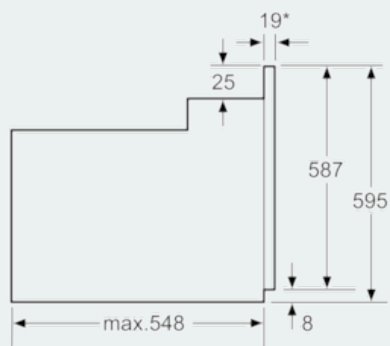

Ausstattung

Technische Daten

Frontfarbe : Weiß
 Bauform : Einbau
 Integriertes Reinigungssystem : Nein
 Nischenmaße (H x B x T) (mm) : 600-604 x 560-568 x 550
 Abmessungen des Gerätes (mm) : 595 x 594 x 548
 Abmessungen des verpackten Gerätes (mm) : 670 x 680 x 660
 Material der Blende : Metall lackiert
 Material der Tür : Glas
 Nettogewicht (kg) : 32,9
 Nettovolumen - Backrohr 1 (l) : 66
 Heizungsarten : Heißluft, Hotair gentle, Ober-/Unterhitze, Umluftgrill, Vario-Großflächengrill
 Material 1. Backrohr : Andere
 Kontrolle der Temperatur : Keine Temperaturregelung
 Anzahl eingebauter Leuchten : 1
 Approbationszertifikate : CE, VDE
 EAN-Nummer : 4242003809310
 Anzahl der Innenräume : 1
 Energie-Effizienzklasse : A
 Energieverbrauch pro Ober-/Unterhitze Zyklus : 0,98
 Energieverbrauch pro Heißluft-Zyklus : 0,79
 Energieeffizienzindex : 95,2
 Elektroanschlusswert (W) : 11100
 Absicherung (A) : 3*16
 Spannung (V) : 220-240
 Frequenz (Hz) : 50; 60
 Steckerart : ohne Stecker

Zubehörträger / Auszugssystem:

- Auszug nachrüstbar (s. Sonderzubehör)

Maße

- Gerätemaße (HxBxT): 595 x 594 x 548 mm
- Nischenmaße (HxBxT): 604 mm x 560 mm x 550 mm
- „Maße und Einbauhinweise zu diesem Gerät gemäß technischer Zeichnung beachten“

iQ100
Einbauherd
HE010FBV0 weiß

Maßzeichnungen

* 20 mm für Metallfronten

Maße in mm

*Bei Metallfronten 20mm

Maße in mm