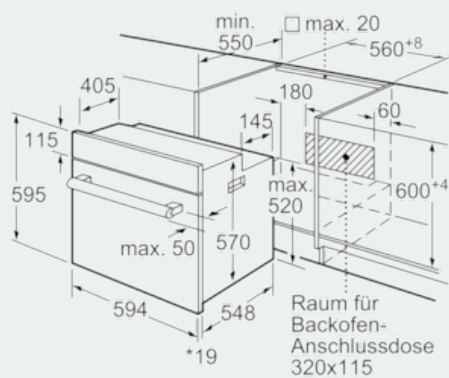

Ausstattung

Technische Daten

Frontfarbe : Weiß
 Bauform : Einbau
 Integriertes Reinigungssystem : Nein
 Nischenmaße (H x B x T) (mm) : 600-604 x 560-568 x 550
 Abmessungen des Gerätes (mm) : 595 x 594 x 548
 Abmessungen des verpackten Gerätes (mm) : 670 x 680 x 660
 Material der Blende : Metall lackiert
 Material der Tür : Glas
 Nettogewicht (kg) : 32,9
 Nettovolumen - Backrohr 1 (l) : 66
 Heizungsarten : Heißluft, Hotair gentle, Ober-/Unterhitze, Umluftgrill, Vario-Großflächengrill
 Material 1. Backrohr : Andere
 Kontrolle der Temperatur : Keine Temperaturregelung
 Anzahl eingebauter Leuchten : 1
 Approbationszertifikate : CE, VDE
 EAN-Nummer : 4242003809310
 Anzahl der Innenräume : 1
 Energie-Effizienzklasse : A
 Energieverbrauch pro Ober-/Unterhitze Zyklus : 0,98
 Energieverbrauch pro Heißluft-Zyklus : 0,79
 Energieeffizienzindex : 95,2
 Elektroanschlusswert (W) : 11100
 Absicherung (A) : 3*16
 Spannung (V) : 220-240
 Frequenz (Hz) : 50; 60
 Steckerart : ohne Stecker

Zubehörträger / Auszugssystem:

- Auszug nachrüstbar (s. Sonderzubehör)

Maße

- Gerätemaße (HxBxT): 595 x 594 x 548 mm
- Nischenmaße (HxBxT): 604 mm x 560 mm x 550 mm
- „Maße und Einbauhinweise zu diesem Gerät gemäß technischer Zeichnung beachten“

iQ100
Einbauherd
HE010FBV0 weiß

Maßzeichnungen

* 20 mm für Metallfronten

Maße in mm

*Bei Metallfronten 20mm

Maße in mm