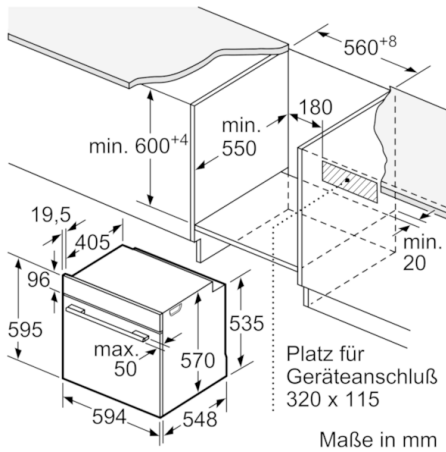

Serie | 4 Einbauherde/Backöfen

**HBA573BS1 Edelstahl
Backofen**