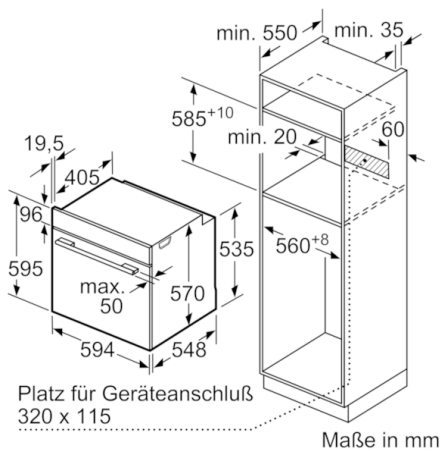

Serie | 4 Einbauherde/Backöfen

**HBA573BS1 Edelstahl
Backofen**