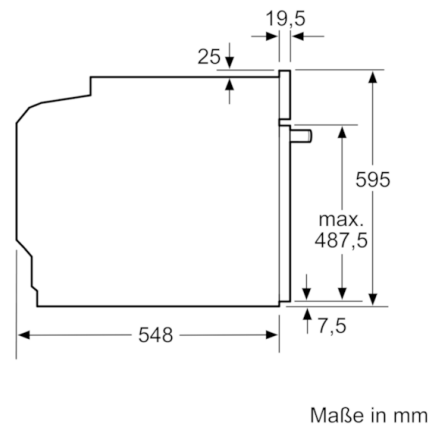

Serie | 4 Einbauherde/Backöfen

**HBA573BS1 Edelstahl
Backofen**