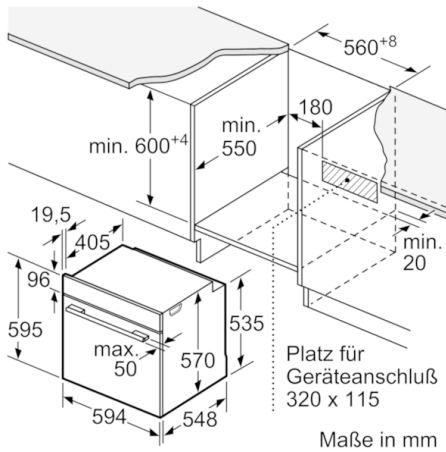

Serie | 4 Einbauherde/Backöfen

HBA533BW1 Polar Weiß Backofen