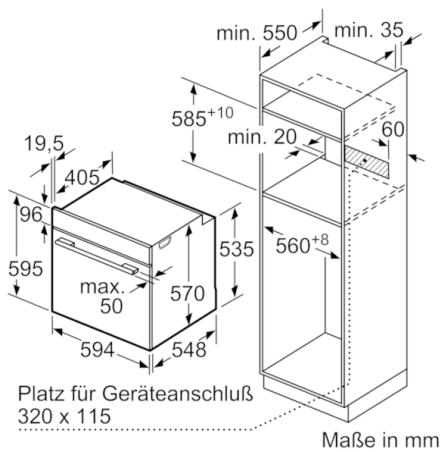

Serie | 4 Einbauherde/Backöfen

HBA533BW1 Polar Weiß Backofen