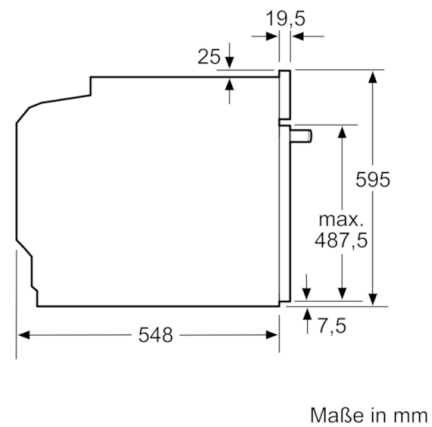

Serie | 4 Einbauherde/Backöfen

HBA533BW1 Polar Weiß Backofen