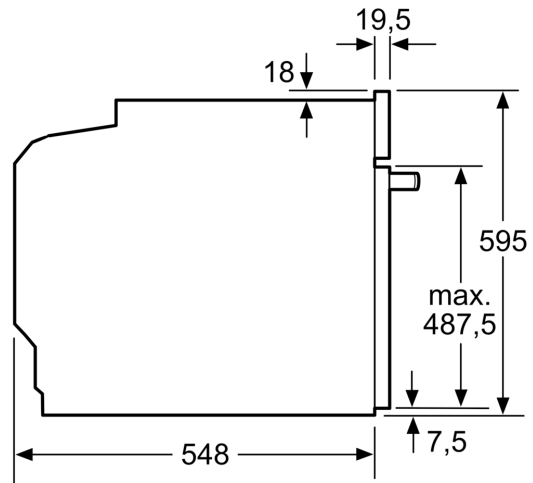

Maße in mm

Wird das Gerät unter einem Kochfeld eingebaut, muss folgende Arbeitsplattenstärke (ggf. inkl. Unterkonstruktion) beachtet werden.