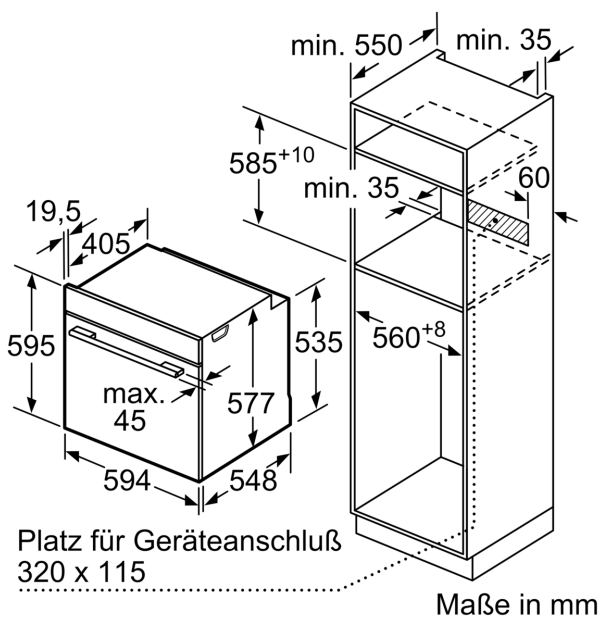

### Technische Info

- Länge des Anschlusskabels: 120 cm
- Nennspannung: 220 - 240 V
- Gesamtanschlusswert Elektro: 3.6 kW

- Energieeffizienzklasse (gem. EU Nr. 65/2014): A+(auf einer Energieeffizienzklassen-Skala von A+++ bis D)
- Energieverbrauch pro Zyklus im konventionellen Modus:0.87 kWh
- Energieverbrauch pro Zyklus im Umluft-Modus:0.69 kWh
- Zahl der Garräume: 1 Wärmequelle: elektrisch Innenraumvolumen:71 l

### Maße

- Gerätemaße (HxBxT): 595 x 594 x 548mm
- Nischenmaße (HxBxT): 595 mm x 560 mm x 550 mm
- „Maße und Einbauhinweise zu diesem Gerät gemäß technischer Zeichnung beachten“

**iQ700, Einbau-Backofen, 60 x 60 cm, Schwarz, Edelstahl  
HB778G3B1**

Einbau von zwei Geräten übereinander  
Luftaustausch

A: Lufteintritt  $\geq 200 \text{ cm}^2$

Maße in mm

Wird das Gerät unter einem Kochfeld eingebaut, muss folgende Arbeitsplattenstärke (ggf. inkl. Unterkonstruktion) beachtet werden.

Maße in mm

Kochfeld-Typ	min. Arbeitsplattenstärke	
	aufgesetzt	flächenbündig
Induktionskochfeld	37 mm	38 mm
Vollflächen-Induktionskochfeld	47 mm	48 mm
Gaskochfeld	30 mm	38 mm
Elektrokochfeld	27 mm	30 mm