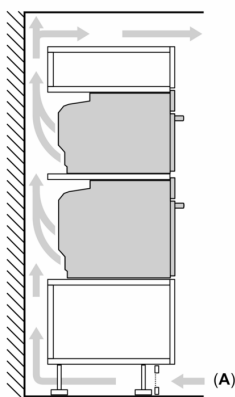

### Maße

- Gerätemaße (HxBxT): 595 x 594 x 548mm
- Nischenmaße (HxBxT): 595 mm x 560 mm x 550 mm
- „Maße und Einbauhinweise zu diesem Gerät gemäß technischer Zeichnung beachten“

**iQ700, Einbau-Backofen, 60 x 60 cm, Schwarz, Edelstahl  
HB778G3B1**

Einbau von zwei Geräten übereinander  
Luftaustausch

A: Lufteintritt  $\geq 200 \text{ cm}^2$

Maße in mm

Wird das Gerät unter einem Kochfeld eingebaut, muss folgende Arbeitsplattenstärke (ggf. inkl. Unterkonstruktion) beachtet werden.