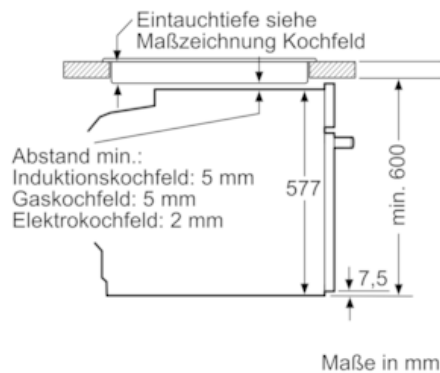

Ausstattung

Technische Daten

Frontfarbe : Edelstahl
 Bauform : Einbau
 Integriertes Reinigungssystem : Pyrolytisch
 Nischenmaße (H x B x T) (mm) : 585-595 x 560-568 x 550
 Abmessungen des Gerätes (mm) : 595 x 594 x 548
 Abmessungen des verpackten Gerätes (mm) : 670 x 680 x 670
 Material der Blende : Edelstahl
 Material der Tür : Glas
 Nettogewicht (kg) : 36,872
 Nettovolumen - Backrohr 1 (l) : 71
 Beheizungsarten : 4D-Heißluft, Großflächengrill, Heißluft-Eco, Ober-/Unterhitze, Ober-/Unterhitze ECO, Pizzastufe, Tiefkühl spezial, Umluftgrill
 Material 1. Backrohr : Emailliert
 Backofenregelung : elektronisch
 Anzahl eingebauter Leuchten : 1
 Approbationszertifikate : CE, VDE
 Länge Anschlusskabel (cm) : 120
 EAN-Nummer : 4242003672518
 Anzahl der Innenräume : 1
 Energie-Effizienzklasse : A+
 Energieverbrauch pro Ober-/Unterhitze Zyklus : 0,87
 Energieverbrauch pro Heißluft-Zyklus : 0,69
 Energieeffizienzindex : 81,2
 Anschlusswert (W) : 3600
 Absicherung (A) : 16
 Spannung (V) : 220-240
 Frequenz (Hz) : 50; 60
 Steckerart : Schuko-/Gardy.m.Erdung

Technische Info:

- Länge Netzkabel: 120 cm
- Gesamtanschlusswert Elektro: 3.6 kW
- Gerätemaße (HxBxT): 595 x 594 x 548 mm
- Nischenmaße (HxBxT): 595 mm x 560 mm x 550 mm
- „Maße und Einbauhinweise zu diesem Gerät gemäß technischer Zeichnung beachten“

iQ700, Einbau-Backofen, Edelstahl HB672GBS1

Maßzeichnungen

Einbau mit einem Kochfeld.

Wird das Gerät unter einem Kochfeld eingebaut, muss folgende Arbeitsplattenstärke (ggf. inkl. Unterkonstruktion) beachtet werden.