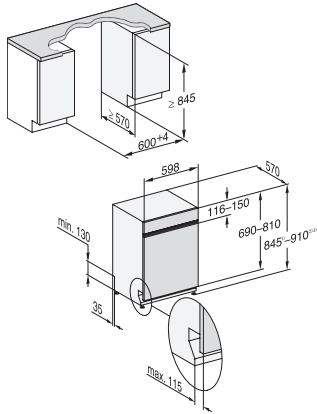

G 5415 i XXL Active Plus
 Integrierter Geschirrspüler XXL
 für optimale Trocknungsergebnisse dank AutoOpen-Trocknung.

EAN: 4002516830689 / Materialnummer: 12649270 / Alte Materialnummer: 21541547D

FlexCare-Tassenauflage	2
Korbgestaltung	Comfort
Anzahl Maßgedecke	13
Sicherheit	
Waterproof-System	•
Kindersicherung	•
Technische Daten	
Nischenbreite minimal in mm	600
Nischenbreite maximal in mm	600
Nischenhöhe minimal in mm	845
Nischenhöhe maximal in mm	910
Niscentiefe in mm	570
Gerätebreite in mm	598
Gerätehöhe in mm	845
Gerätetiefe in mm	570
Gerätetiefe bei geöffneter Tür in cm	120,5
Nettogewicht in kg	44,7
Gesamtanschlusswert in kW	2,00
Spannung in V	230
Absicherung in A	10
Phasenanzahl	1
Elektrische Frequenz Standard	50
Länge Wasserzulaufschlauch in m	1,50
Länge Wasserablaufschlauch in m	1,50
Länge der elektrischen Zuleitung in m	1,70
Min. Frontplattengewicht in kg	3,0
Max. Frontplattengewicht in kg	11,0
[über Kundendienst nachrüstbar auf min.]	7,0
[über Kundendienst nachrüstbar auf max.]	16,0
Mitgeliefertes Zubehör	
1 x Packung UltraTabs (20 Stück)	•
Gutschein 1 x Packung UltraTabs (20 Stück) oder 9 Packungen zu einem Sonderpreis	•

G 5415 i XXL Active Plus
Integrierter Geschirrspüler XXL
für optimale Trocknungsergebnisse dank AutoOpen-Trocknung.

G7000 XXL, integrierbare G, 60cm (Skizze)

1) Sockelhöhe 35-155 mm, , 2) Sockelhöhe 100-220 mm, , 3) Gerätehöhe max. 970 mm mit Umbausatz Sockelhöhe-1 (Mat.-Nr. 6.394.761),