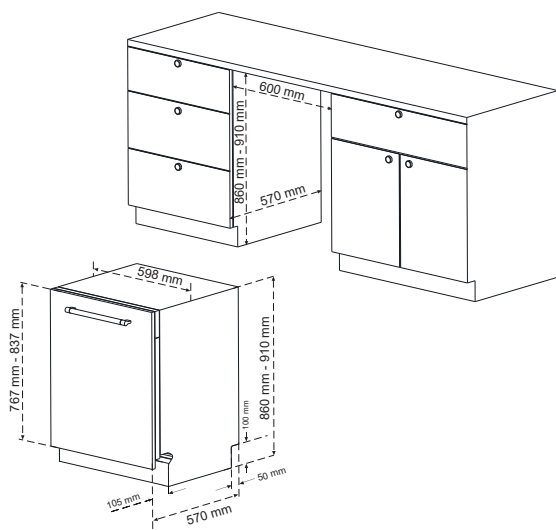

- Sicherheit**
- » Überlaufschutz
 - » **Elektronischer Aqua-Stop**

- Montage**
- » **Hocheinbaubar**
 - » Seitlich verschraubbar (z. B. bei Granitarbeitsplatte)
 - » Max. Gewicht Dekorfront 8 kg
 - » Hinterer Fuß von vorne verstellbar
 - » Höhenverstellbare Füße (+ 5 cm)
 - » Zulaufschlauch ca. 170 cm (inkl. Aquastop)
 - » Ablaufschlauch ca. 180 cm

Technische Daten

Gerät B/H/T	598 x 860 – 910 x 550 mm
Anschluss	220 – 240 V/50 Hz
Beladungshöhe	Oberkorb (max./min.) 20,5 / 15,5 cm Unterkorb (max./min.) 34,5 / 29,5 cm
Energie-Effizienzklasse (A-G)	E*
Luftschallemissionen	45 dB(A)
Luftschallemissionsklasse	C*
Wasserverbrauch	9 L / Spülzyklus*
Energieverbrauch	0,973 kWh / Spülzyklus*

* im ECO-Programm bei Kaltwasseranschluss.
Der tatsächliche Energieverbrauch hängt von der jeweiligen Nutzung des Gerätes ab.
Angaben gemäß Verordnung (EU) 2019/2017

Gleittür für
XL-Einbauhöhe

floorLIGHT

LiftmatikPLUS:
3-stufige
Höhenverstellung
des beladenen
Oberkorbes

Besteckschublade

LED-Innenbeleuchtung

antibakteriell
beschichteter Filter
bacteriaSTOP

Weinglaskorb

	Best.-Nr.	EAN-Code
Geschirrspüler 60 cm XL	GXL670	4051543136318
Weinglaskorb	2934508000	4051543110325
Set Höhenadapter +5 cm für Stellfuß (3 Stck.)	2935607000	4051543121222