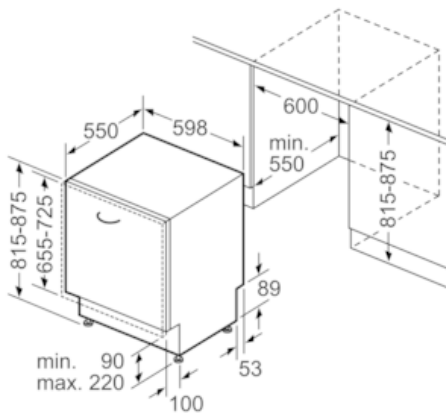

Ausstattung

Technische Daten

Wasserverbrauch (l) : 11,7
 Bauform : Einbau
 Höhe der Arbeitsplatte (mm) : 815
 Nischenmaße (H x B x T) (mm) : 815-875 x 600 x 550
 Tiefe Produkt bei geöffneter Tür (90°) (mm) : 1150
 Höhenverstellbare Füße : Ja - nur vorne
 Höhenverstellung Füße maximal (mm) : 60
 Verstellbarer Sockel : Horizontal und Vertikal
 Nettogewicht (kg) : 30,765
 Bruttogewicht (kg) : 33,0
 Anschlusswert (W) : 2400
 Absicherung (A) : 10
 Spannung (V) : 220-240
 Frequenz (Hz) : 50; 60
 Länge Anschlusskabel (cm) : 175
 Steckerart : Schuko-/Gardy.m.Erdung
 Länge Zulaufschlauch (cm) : 165
 Länge Ablaufschlauch (cm) : 190
 EAN-Nummer : 4242004216131
 Anzahl Maßgedecke : 12
 Energieeffizienz : A+
 Jährlicher Energieverbrauch (kWh/annum) - neu (2010/30/EC) : 290,00
 Energieverbrauch (kWh) : 1,02
 Leistungsaufnahme im unausgeschalteten Zustand (W) (2010/30/EC) : 0,10
 Energieverbrauch im ausgeschalteten Modus (W) - neu (2010/30/EC) : 0,10
 Jährlicher Wasserverbrauch (l/annum) - neu (2010/30/EC) : 3300
 Trocknungsklasse : A
 Vergleichsprogramm : Eco
 Programmdauer Vergleichsprogramm (min) : 210
 Schalleistung (dB(A) re 1 pW) : 48
 Installationsart : Vollintegrierbar

Technische Daten

- Neff AquaStop®
- ServoSchloss
- Inkl. Dampfschutz-Blech
- Innenbehälter/Boden: Edelstahl/Polinox
- Selbstreinigendes Sieb mit 3-fach Wellen-Filterssystem
- Gerätemaße (H x B x T): 81,5 cm x 59,8 cm x 55,0 cm

N 30
GV2500A
S511A50X0E - GV2500A
GESCHIRRSPÜLER 60 CM
VOLLINTEGRIERBAR

Maßzeichnungen

Maße in mm

Maße in mm