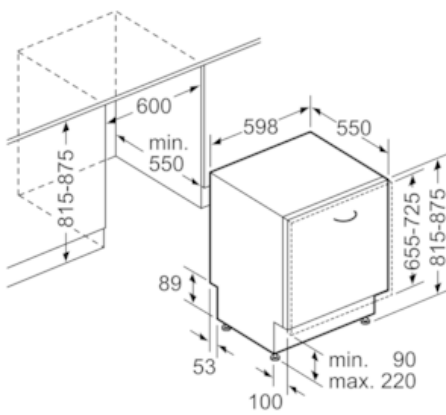

Ausstattung

Technische Daten

Wasserverbrauch (l) : 11,7
 Bauform : Einbau
 Höhe der Arbeitsplatte (mm) : 815
 Nischenmaße (H x B x T) (mm) : 815-875 x 600 x 550
 Tiefe Produkt bei geöffneter Tür (90°) (mm) : 1150
 Höhenverstellbare Füße : Ja - nur vorne
 Höhenverstellung Füße maximal (mm) : 60
 Verstellbarer Sockel : Horizontal und Vertikal
 Nettogewicht (kg) : 30,765
 Bruttogewicht (kg) : 33,0
 Anschlusswert (W) : 2400
 Absicherung (A) : 10
 Spannung (V) : 220-240
 Frequenz (Hz) : 50; 60
 Länge Anschlusskabel (cm) : 175
 Steckerart : Schuko-/Gardy.m.Erdung
 Länge Zulaufschlauch (cm) : 165
 Länge Ablaufschlauch (cm) : 190
 EAN-Nummer : 4242004216131
 Anzahl Maßgedecke : 12
 Energieeffizienz : A+
 Jährlicher Energieverbrauch (kWh/annum) - neu (2010/30/EC) : 290,00
 Energieverbrauch (kWh) : 1,02
 Leistungsaufnahme im unausgeschalteten Zustand (W) (2010/30/EC) : 0,10
 Energieverbrauch im ausgeschalteten Modus (W) - neu (2010/30/EC) : 0,10
 Jährlicher Wasserverbrauch (l/annum) - neu (2010/30/EC) : 3300
 Trocknungsklasse : A
 Vergleichsprogramm : Eco
 Programmdauer Vergleichsprogramm (min) : 210
 Schalleistung (dB(A) re 1 pW) : 48
 Installationsart : Vollintegrierbar

Technische Daten

- Neff AquaStop®
- ServoSchloss
- Inkl. Dampfschutz-Blech
- Innenbehälter/Boden: Edelstahl/Polinox
- Selbstreinigendes Sieb mit 3-fach Wellen-Filterssystem
- Gerätemaße (H x B x T): 81,5 cm x 59,8 cm x 55,0 cm

N 30
GV2500A
S511A50X0E - GV2500A
GESCHIRRSPÜLER 60 CM
VOLLINTEGRIERBAR

Maßzeichnungen

Maße in mm

Maße in mm