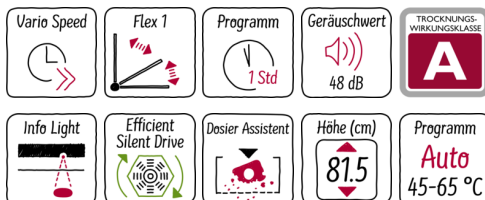

N 30
 GV2500A
 S511A50X0E - GV2500A
 GESCHIRRSPÜLER 60 CM
 VOLLINTEGRIERBAR

A+

Der Geschirrspüler lässt sich praktisch beladen und zeigt an, wenn er in Betrieb ist.

- ✓ Flex 1-Körbe mit Klappenelementen im Ober- und Unterkorb für praktisches Beladen
- ✓ InfoLight – ein auf den Boden projizierter Lichtpunkt zeigt an, dass der Geschirrspüler in Betrieb ist
- ✓ Chef 70° – das Profi-Programm bei hartnäckigem Schmutz an Töpfen und Auflaufformen
- ✓ Mit nur 48 dB leise beim Spülen
- ✓ Mit Energieeffizienzklasse A+ sparsam im Verbrauch

N 30
GV2500A
S511A50X0E - GV2500A
GESCHIRRSPÜLER 60 CM
VOLLINTEGRIERBAR

Ausstattung

Verbrauchswerte und Geräusch

- Fassungsvermögen: 12 Maßgedecke
- Energieeffizienzklasse: A+ (auf einer Energieeffizienzklassen-Skala von A+++ bis D)
- Trocknungseffizienzklasse: A auf einer Skala von G (geringste Effizienz) bis A (höchste Effizienz)
- Energieverbrauch 290 kWh/Jahr auf der Grundlage von 280 Standardreinigungszyklen bei Kaltwasserbefüllung und dem Verbrauch der Betriebsarten mit geringer Leistungsaufnahme. Der tatsächliche Energieverbrauch hängt von der Art der Nutzung des Geräts ab
- Wasserverbrauch 3300 Liter/Jahr, auf der Grundlage von 280 Standardreinigungszyklen. Der tatsächliche Wasserverbrauch hängt von der Art der Nutzung des Geräts ab
- Energieverbrauch im Programm Eco 50 °C: 1,02 kWh
- Wasserverbrauch im Programm Eco 50 °C: 11,7 l
- Geräusch: 48 dB(A) re 1 pW

Programme und Sonderfunktionen

- 5 Programme: Chef 70 °C, Auto 45-65 °C, Eco 50 °C, 1h 65 °C, Vorspülen
- 1 Sonderfunktion: VarioSpeed
- 4 Reinigungstemperaturen
- Programmdauer im Programm Eco 50 °C: 210 min
- Dauer des nicht ausgeschalteten Zustands: 0 min