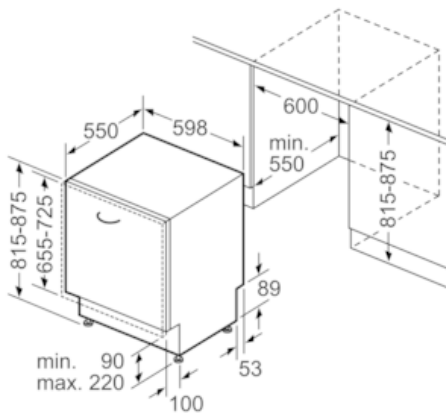

Ausstattung

Technische Daten

Wasserverbrauch (l) : 12,0
 Bauform : Einbau
 Höhe der Arbeitsplatte (mm) : 815
 Nischenmaße (H x B x T) (mm) : 815-875 x 600 x 550
 Tiefe Produkt bei geöffneter Tür (90°) (mm) : 1150
 Höhenverstellbare Füße : Ja - nur vorne
 Höhenverstellung Füße maximal (mm) : 60
 Verstellbarer Sockel : Horizontal und Vertikal
 Nettogewicht (kg) : 29,713
 Bruttogewicht (kg) : 32,0
 Anschlusswert (W) : 2400
 Absicherung (A) : 10
 Spannung (V) : 220-240
 Frequenz (Hz) : 50; 60
 Länge Anschlusskabel (cm) : 175
 Steckerart : Schuko-/Gardym.Erdung
 Länge Zulaufschlauch (cm) : 165
 Länge Ablaufschlauch (cm) : 190
 EAN-Nummer : 4242004216124
 Anzahl Maßgedecke : 12
 Energieeffizienz : A+
 Jährlicher Energieverbrauch (kWh/annum) - neu (2010/30/EC) : 290,00
 Energieverbrauch (kWh) : 1,02
 Leistungsaufnahme im unausgeschalteten Zustand (W) (2010/30/EC) : 0,10
 Energieverbrauch im ausgeschalteten Modus (W) - neu (2010/30/EC) : 0,10
 Jährlicher Wasserverbrauch (l/annum) - neu (2010/30/EC) : 3360
 Trocknungs-Klasse : A
 Vergleichsprogramm : Eco
 Programmdauer Vergleichsprogramm (min) : 210
 Schalleistung (dB(A) re 1 pW) : 52
 Installationsart : Vollintegrierbar

Korbsystem

- Tassenablage im Oberkorb (2x)
- Besteckablage im Oberkorb
- Gläserhalter im Oberkorb
- Besteckkorb im Unterkorb

Sonderausstattung

- Akustisches Signal bei Programmende
- InfoLight®
- DosierAssistent
- EfficientSilentDrive
- BeladungsSensor

Technische Daten

- Neff AquaStop®
- ServoSchloss
- Inkl. Dampfschutz-Blech
- Innenbehälter/Boden: Edelstahl/Polinox
- Selbstreinigendes Sieb mit 3-fach Wellen-Filtersystem
- Gerätemaße (H x B x T): 81,5 cm x 59,8 cm x 55,0 cm

N 30
GV1400A
S511A40X0E - GV1400A
GESCHIRRSPÜLER 60 CM
VOLLINTEGRIERBAR

Maßzeichnungen

Maße in mm

Maße in mm