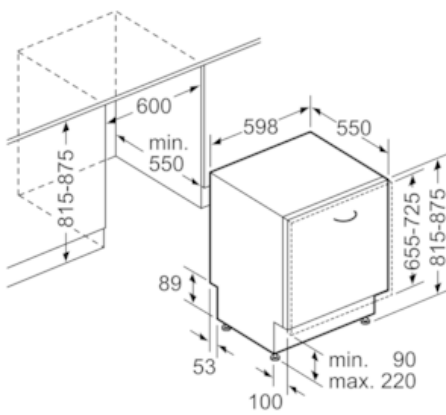

Ausstattung

Technische Daten

Wasserverbrauch (l) : 12,0
 Bauform : Einbau
 Höhe der Arbeitsplatte (mm) : 815
 Nischenmaße (H x B x T) (mm) : 815-875 x 600 x 550
 Tiefe Produkt bei geöffneter Tür (90°) (mm) : 1150
 Höhenverstellbare Füße : Ja - nur vorne
 Höhenverstellung Füße maximal (mm) : 60
 Verstellbarer Sockel : Horizontal und Vertikal
 Nettogewicht (kg) : 29,713
 Bruttogewicht (kg) : 32,0
 Anschlusswert (W) : 2400
 Absicherung (A) : 10
 Spannung (V) : 220-240
 Frequenz (Hz) : 50; 60
 Länge Anschlusskabel (cm) : 175
 Steckerart : Schuko-/Gardym.Erdung
 Länge Zulaufschlauch (cm) : 165
 Länge Ablaufschlauch (cm) : 190
 EAN-Nummer : 4242004216124
 Anzahl Maßgedecke : 12
 Energieeffizienz : A+
 Jährlicher Energieverbrauch (kWh/annum) - neu (2010/30/EC) : 290,00
 Energieverbrauch (kWh) : 1,02
 Leistungsaufnahme im unausgeschalteten Zustand (W) (2010/30/EC) : 0,10
 Energieverbrauch im ausgeschalteten Modus (W) - neu (2010/30/EC) : 0,10
 Jährlicher Wasserverbrauch (l/annum) - neu (2010/30/EC) : 3360
 Trocknungs-Klasse : A
 Vergleichsprogramm : Eco
 Programmdauer Vergleichsprogramm (min) : 210
 Schalleistung (dB(A) re 1 pW) : 52
 Installationsart : Vollintegrierbar

Technische Daten

- Neff AquaStop®
- ServoSchloss
- Inkl. Dampfschutz-Blech
- Innenbehälter/Boden: Edelstahl/Polinox
- Selbstreinigendes Sieb mit 3-fach Wellen-Filtersystem
- Gerätemaße (H x B x T): 81,5 cm x 59,8 cm x 55,0 cm

N 30
GV1400A
S511A40X0E - GV1400A
GESCHIRRSPÜLER 60 CM
VOLLINTEGRIERBAR

Maßzeichnungen

Maße in mm

Maße in mm