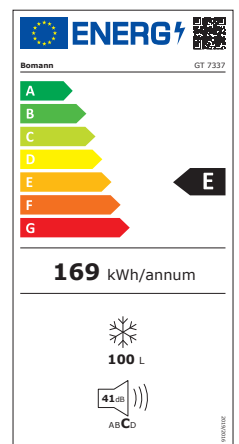

Abmessung
85,0 x 54,5 x 55,0 cm

4 Sterne
Gefrierraum

Energieeffizient

Gefriertruhe GT 7337

Spezifikation

- Nutzinhalt: 100 Liter
- 4 Sterne-Kennzeichnung
- Kontrollleuchte für Stromversorgung
- Stufenlose Temperaturregelung
- Temperaturbereich: ≤ -18°C
- Gefriervermögen: 4,5 kg / 24 h
- Lagerzeit bei Störung: max. 22 h
- Gefrierkorb (ca. 36,0 x 17,0 cm), herausnehmbar
- Eisschaber
- Justierbare Standfüße
- Laufrollen

Technische Daten

Anschlussspannung: 220-240 V~ / 50 Hz
Leistungsaufnahme: 100 W
Klimaklasse: N/ST (+16°C ~ +38°C)
Kühlmittel: R600a
Betriebsgeräusch: 41 dB

Verbrauchsdaten

Energieverbrauch / 24 h: 0,416 kWh
Energieverbrauch / Jahr: 169 kWh
(gem. EU-Datenblatt nach Verordnung Nr. 2019/2016)

Farbe: weiß
Artikel Nr.: 773 370
Artikel EAN-Code: 4 004 470 773 378
20"/40"/HQ Container: --- / --- / 248

Abmessungen (ca. H x B x T) und Gewicht
Gerät: 85,0 x 54,5 x 55,0 cm; 24,0 kg
Verkaufskarton: 87,5 x 57,5 x 58,0 cm; 26,0 kg