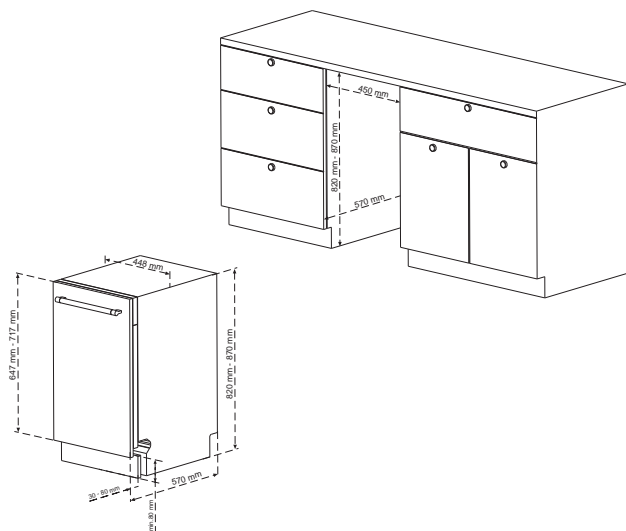

- Sicherheit**
- » Überlaufschutz
 - » **Elektronischer Aqua-Stop**

- Montage**
- » **Hocheinbaubar**
 - » Seitlich verschraubbar (z. B. bei Granitarbeitsplatte)
 - » Max. Gewicht Dekorfront 8 kg
 - » Hinterer Fuß von vorne verstellbar
 - » Höhenverstellbare Füße (+ 5 cm)
 - » Zulaufschlauch ca. 170 cm (inkl. Aquastop)
 - » Ablaufschlauch ca. 180 cm

floorLIGHT

LiftmatikPLUS:
3-stufige
Höhenverstellung
des beladenen
Oberkorbes

Überstehende
Türfront oben bei
XL-Einbauhöhe

Weinglaskorb

antibakteriell
beschichteter Filter
bacteriaSTOP

Technische Daten

Gerät B/H/T	448 x 820 – 870 x 550 mm
Anschluss	220 – 240 V/50 Hz
Beladungshöhe	Oberkorb (max./min.) 26 / 21 cm Unterkorb (max./min.) 32 / 27 cm
Energie-Effizienzklasse (A-G)	E*
Luftschallemissionen	45 dB(A)
Luftschall-emissionsklasse	C*
Wasserverbrauch	11 L / Spülzyklus*
Energieverbrauch	0,755 kWh / Spülzyklus*

* im ECO-Programm bei Kaltwasseranschluss.
Der tatsächliche Energieverbrauch hängt von der jeweiligen Nutzung des Gerätes ab.
Angaben gemäß Verordnung (EU) 2019/2017

	Best.-Nr.	EAN-Code
Geschirrspüler 45 cm	GSV545	4051543136301
Weinglaskorb	2934508000	4051543110325
Set Höhenadapter +5 cm für Stellfuß (3 Stck.)	2935607000	4051543121222