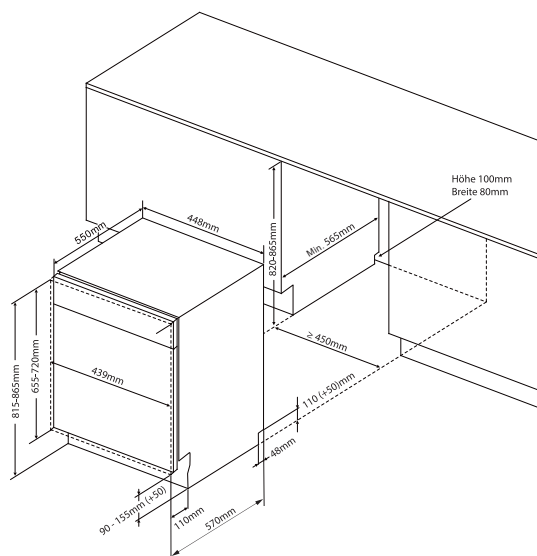

- Sicherheit**
- » Überlaufschutz
 - » **Elektronischer Aqua-Stop**

- Montage**
- » **Hocheinbaubar**
 - » Seitlich verschraubbar (z. B. bei Granitarbeitungsplatte)
 - » Max. Gewicht Dekorfront 5 kg
 - » Hinterer Fuß von vorne verstellbar
 - » Höhenverstellbare Füße (+ 5 cm)
 - » Zulaufschlauch ca. 150 cm (inkl. Aqua-Stop)
 - » Ablaufschlauch ca. 150 cm

Technische Daten

Gerät B/T/H	448 x 815 – 865 x 550 mm
Anschluss	230 V/50 Hz
Beladungshöhe	Oberkorb (max./min.) 27 / 14 cm Unterkorb (max./min.) 25 / 19,5 cm

Energieeffizienzklasse (A-G) E*
Luftschallemissionen 47 dB(A)

Überstehende
Türfront oben bei
XL-Einbauhöhe

Praktisch für kleine
Gegenstände wie
z.B. Kuchengabeln,
Kaffee- oder Teelöffel

	Best.-Nr.	EAN-Code
Geschirrspüler 45 cm	GSV345	4051543134918
Set Höhenadapter +5 cm für Stellfuß (3 Stck.)	2935607000	4051543121222