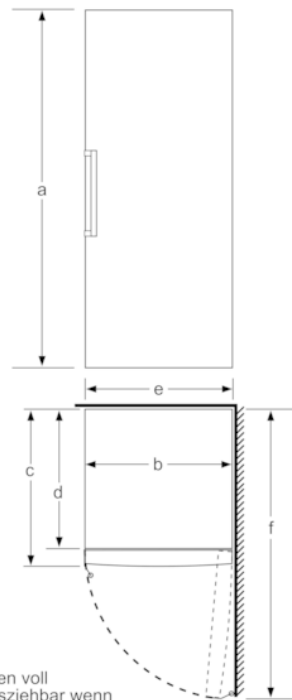

Serie | 6, Freistehender Gefrierschrank, 176 x 70 cm, weiß GSN54AWDV

	a	b	c	d	e	f
KSW36, GSD36	187					
KSV36, KSF36, GSN36, GSV36	186					
KSV33, GSN33, GSV33	176	60	65	58	60	119.5
KSV29, GSN29, GSV29	161					
GSV24	146					
GSN51	161					
GSN54	176	70	78	70	70	142
GSN58	191					

Maße in cm

Schalen voll
herausziehbar wenn
das Gerät direkt an
einer Wand platziert wird.