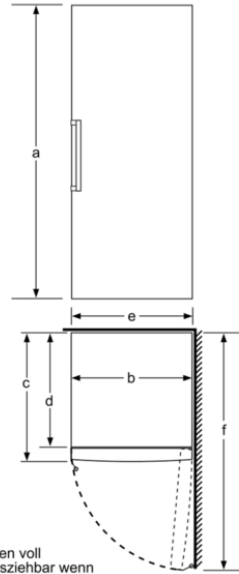

BOSCH

Serie | 6
GSN54AW42
Stand-Gefrierschrank
weiß

Schalen voll
herausziehbar wenn
das Gerät direkt an
einer Wand platziert wird.

	a	b	c	d	e	f
KSW36, GSD36	187					
KSV36, KSF36, GSN36, GSV36	186					
KSV33, GSN33, GSV33	176	60	65	58	60	119.5
KSV29, GSN29, GSV29	161					
GSV24	146					
GSN51	161					
GSN54	176	70	78	70	70	142
GSN58	191					

- a Höhe
- b Breite
- c Tiefe bei geschlossener Tür ohne Griff und ohne Abstandsteil
- d Tiefe des Schrankes ohne Abstandsteil
- e Breite bei geöffneter Tür ohne Griff
- f Tiefe bei geöffneter Tür ohne Griff und ohne Abstandsteil

Maße in cm