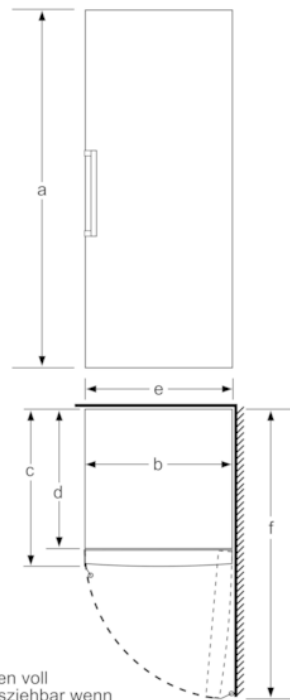

Serie | 6, Freistehender Gefrierschrank, 161 x 70 cm, weiß GSN51AWDV

	a	b	c	d	e	f
KSW36, GSD36	187					
KSV36, KSF36, GSN36, GSV36	186					
KSV33, GSN33, GSV33	176	60	65	58	60	119.5
KSV29, GSN29, GSV29	161					
GSV24	146					
GSN51	161					
GSN54	176	70	78	70	70	142
GSN58	191					

Maße in cm

Schalen voll
herausziehbar wenn
das Gerät direkt an
einer Wand platziert wird.