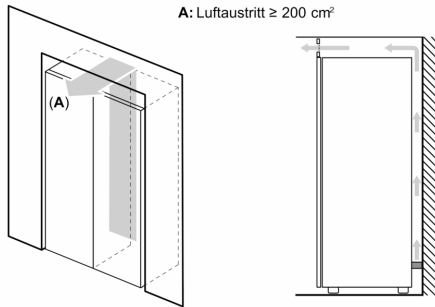

Serie 4, Freistehender Gefrierschrank, 186 x 60 cm, Weiß GSN36CWEV

	a	b	c	d	e	f
KSW36, GSD36	187					
KSV36, KSF36, GSN36, GSV36	186					
KSV33, GSN33, GSV33	176	60	65	58	60	119.5
KSV29, GSN29, GSV29	161					
GSV24	146					
GSN51	161					
GSN54	176	70	78	70	70	142
GSN58	191					

- a Höhe
- b Breite
- c Tiefe bei geschlossener Tür ohne Griff und ohne Abstandsteil
- d Tiefe des Schrankes ohne Abstandsteil
- e Breite bei geöffneter Tür ohne Griff
- f Tiefe bei geöffneter Tür ohne Griff und ohne Abstandsteil

Maße in cm