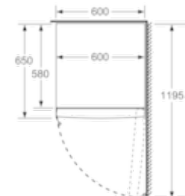

Serie | 4 Gefriergeräte

GSN33VW3P

weiß

NoFrost, Stand-Gefrierschrank

	a	b	c	d	e	f
KSW36, GSD36	187					
KSV36, KSF36, GSN36, GSV36	186					
KSV33, GSN33, GSV33	176	60	65	58	60	119.5
KSV29, GSN29, GSV29	161					
GSV24	146					
GSN51	161					
GSN54	176	70	78	70	70	142
GSN56	191					

Maße in cm

Maße in mm