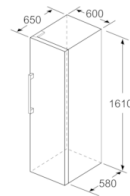

Serie | 4, Freistehender Gefrierschrank, 161 x 60 cm, weiß GSN29VWEP

	a	b	c	d	e	f
KSW36, GSD36	187					
KSV36, KSF36, GSN36, GSV36	186					
KSV33, GSN33, GSV33	176	60	65	58	60	119.5
KSV29, GSN29, GSV29	161					
GSV24	146					
GSN51	161					
GSN54	176	70	78	70	70	142
GSN58	191					

Maße in cm

Maße in mm