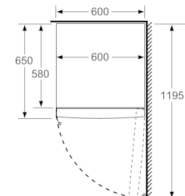

Serie | 4, Freistehender Gefrierschrank, 161 x 60 cm, weiß GSN29VWEP

	a	b	c	d	e	f
KSW36, GSD36	187					
KSV36, KSF36, GSN36, GSV36	186					
KSV33, GSN33, GSV33	176	60	65	58	60	119.5
KSV29, GSN29, GSV29	161					
GSV24	146					
GSN51	161					
GSN54	176	70	78	70	70	142
GSN58	191					

Maße in cm

Maße in mm