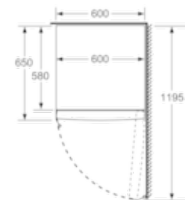

Serie | 4 Gefriergeräte

GSN29VW3P

weiß

NoFrost, Stand-Gefrierschrank

	a	b	c	d	e	f
KSW36, GSD36	187					
KSV36, KSF36, GSN36, GSV36	186					
KSV33, GSN33, GSV33	176	60	65	58	60	119.5
KSV29, GSN29, GSV29	161					
GSV24	146					
GSN51	161					
GSN54	176	70	78	70	70	142
GSN56	191					

Maße in cm

Maße in mm