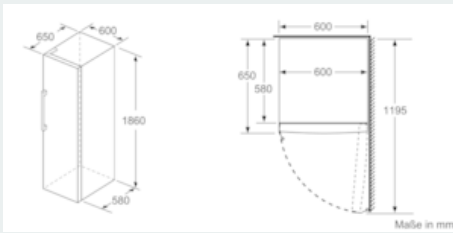

iQ300, Freistehender Gefrierschrank, 186 x 60 cm, weiß GS36NVWFP

Maßzeichnungen