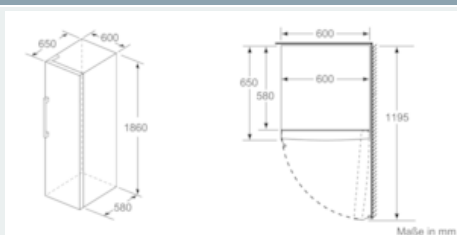

iQ300, Freistehender Gefrierschrank, 186 x 60 cm, inox-antifingerprint GS36NVIFV

Maßzeichnungen