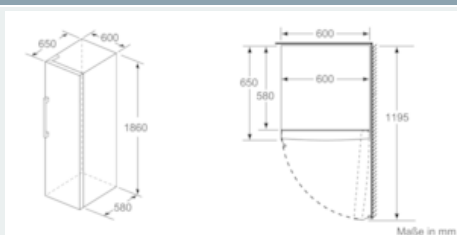

iQ300, Freistehender Gefrierschrank, 186 x 60 cm, inox-antifingerprint GS36NVIEP

Maßzeichnungen