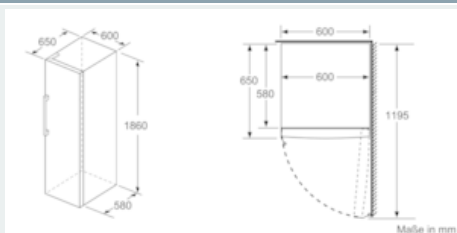

iQ500, Freistehender Gefrierschrank, 186 x 60 cm, Edelstahl schwarz GS36NAXEP

Maßzeichnungen

	a	b	c	d	e	f
KSW36, GSD36	187					
KSV36, KSF36, GSN36, GSV36	186					
KSV33, GSN33, GSV33	176	60	65	58	60	119.5
KSV29, GSN29, GSV29	161					
GSV24	146					
GSN51	161					
GSN54	176	70	78	70	70	142
GSN58	191					

a) Höhe
b) Breite
c) Tiefe bei geschlossener Tür ohne Griff und ohne Abstandteil
d) Tiefe des Schrankes ohne Abstandteil
e) Breite bei geöffneter Tür ohne Griff
f) Tiefe bei geöffneter Tür ohne Griff und ohne Abstandteil

Maße in cm