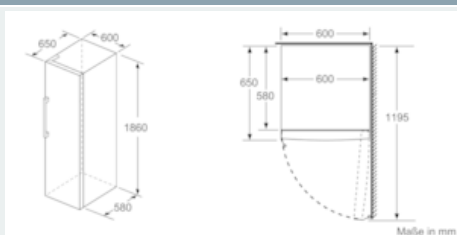

Gefrierteil

- Multi-Airflow-System
- varioZone - für flexible Nutzung des Gefrierraums
- 4 transparente Gefriergut-Schubladen, davon
- 1 bigBox

Maße

- Gerätemaße (H x B x T): 176.0 cm x 60.0 cm x 65.0 cm

Technische Informationen

- Türanschlag rechts, wechselbar
- Höhenverstellbare Füße vorne, Rollen hinten
- Türöffnungswinkel 90°
- 220 - 240 V

Zubehör

- 2 x Kälteakku, 1 x Eiszürfelschale
- EU19_EEK_D: E
- Total Volume EEC EU19: 225 l
- EU19_Volumen Kühlfächer_D: 0 l
- EU19_Volumen Tiefkühlfaecher_D: 225 l
- EU19_Gefriervermögen in 24h_D: 19 kg
- EU19_Energieverbr. Jahr geru_D: 229 kWh/a
- EU19_Klimaklasse_D: SN-T
- EU19_Schnelleinfrierfunktion_D: ja
- EU19_Luftschallemission_D: 39 dB
- EU19_Lagerzeit bei Störung_D: 9 h

iQ300, Freistehender Gefrierschrank, 176 x 60 cm, weiß GS33NVWEP

Maßzeichnungen

	a	b	c	d	e	f
KSW36, GSO36	187					
KSV36, KSF36, GSN36, GSV36	186					
KSV33, GSN33, GSV33	176	60	65	58	60	119.5
KSV29, GSN29, GSV29	161					
GSV24	146					
GSN51	161					
GSN54	176	70	78	70	70	142
GSN58	191					

a) Höhe
 b) Breite
 c) Tiefe bei geschlossener Tür ohne Griff und ohne Abstandteil
 d) Tiefe des Schrankes ohne Abstandteil
 e) Breite bei geöffneter Tür ohne Griff
 f) Tiefe bei geöffneter Tür ohne Griff und ohne Abstandteil