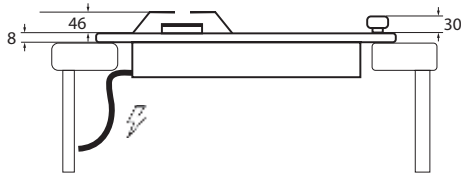

Gas-Kochfeld (5-flammig) GKH740

74

Ausstattungsmerkmale

Ausstattung	» Design-Bedienknebel » 5 Kochzonen » Eingestellt auf Erdgas (20mbar) » Umrüstbar auf Flüssiggas (50mbar) » Flüssiggasdüsen-Set beiliegend
Komfort-Funktionen	» Emaillierte Gusstopfträger, abnehmbar » Emaillierte Brennerdeckel, abnehmbar » Elektrische Einhand-Funkenzündung » Leistungsstarker WOK-Brenner
Sicherheit	» Thermoelektrische Zündsicherung
5 Kochzonen	» vorne links 1,8 kW » hinten links 1,8 kW » WOK Mitte 4,0 kW » vorne rechts 1,0 kW » hinten rechts 2,85 kW

Technische Daten

Gerät B/H/T	740/40/520 mm
Ausschnittmaße B/T	560/480 mm
Spannung	230 V, 50 Hz
Anschlusskabel	» Gasanschluss 1/2" hinten rechts » Anschlusskabel mit Schukostecker (ca. 140 cm lang)

**Dem Gas-Kochfeld ist ein Satz Flüssiggasdüsen zur Umrüstung beigelegt.
Achtung! Nicht einzubauen über Unterbaugeräten
(wie z. B. Geschirrspüler oder Kühlgeräte) und Volleckdrehschränken.**

Gasanschluss ⚡ Netzkabelposition

Ansicht Geräterückseite

Best.-Nr. EAN-Code

Gas-Kochfeld 75 cm

GKH740 4051543135878