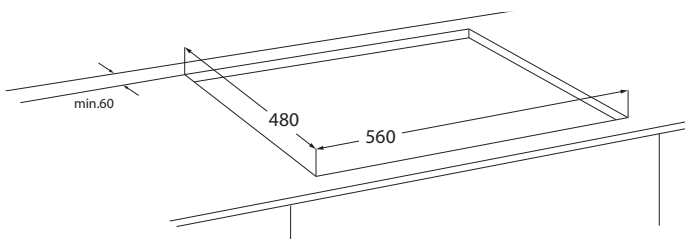

Best.-Nr. EAN-Code

Gas-Kochfeld 75 cm

GKH740 4051543135878