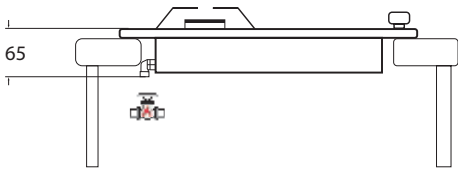

Ansicht Geräterückseite