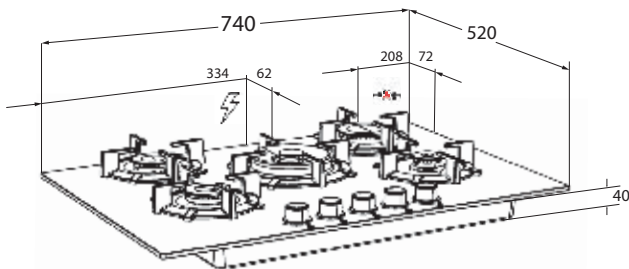

Best.-Nr. EAN-Code

Gas-Kochfeld 75 cm

GKH740 4051543135878