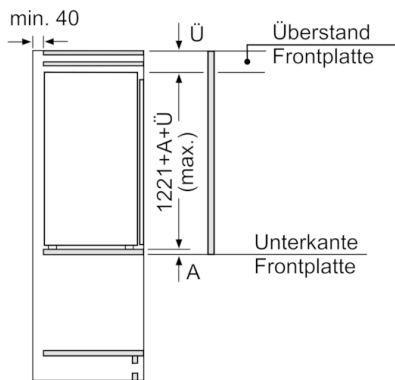

Gefrierteil

- 4 transparente Gefriergut-Schubladen, davon 1 BigBox

Technische Information

- Türanschlag links, wechselbar
- Anschlusswert: Anschlusswert: 120 W
- 220 - 240 V

Maße

- Nischenmaße (H x B x T): 122.5 cm x 56.0 cm x 55.0 cm
- Gerätemaße (H x B x T): 122.1 cm x 55.8 cm x 54.5 cm

Zubehör

- 1 x Eiswürfelschale
- EU19_EEK_D: E
- Total Volume EEC EU19: 130 l
- EU19_Volumen Kühlfächer_D: 0 l
- EU19_Volumen Tiefkühlfaecher_D: 130 l
- EU19_Gefriervermögen in 24h_D: 10 kg
- EU19_Energieverbr. Jahr geru_D: 206 kWh/a
- EU19_Klimaklasse_D: SN-T
- EU19_Schnelleinfrierfunktion_D: ja
- EU19_Luftschallemission_D: 36 dB
- EU19_Lagerzeit bei Störung_D: 9 h

**Serie | 6, Einbau-Gefrierschrank, 122.1 x 55.8 cm
GIN41ACE0**

Maße in mm

Maße in mm

Maße in mm

Maße in mm
Empfehlung Spaltmaße für Flachscharnier

F	R	X
16-19	0-3	2,5
20	0-1	3
	2-3	2,5
21	0-1	3
	2-3	2,5
22	0	4
	1	3,5
	2-3	3