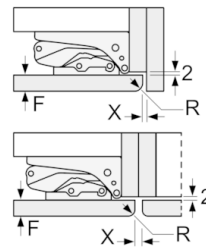

Gefrierteil

- 4 transparente Gefriergut-Schubladen, davon 1 BigBox

Technische Information

- Türanschlag links, wechselbar
- Anschlusswert: Anschlusswert: 120 W
- 220 - 240 V

Maße

- Nischenmaße (H x B x T): 122.5 cm x 56.0 cm x 55.0 cm
- Gerätemaße (H x B x T): 122.1 cm x 55.8 cm x 54.5 cm

**Serie | 6, Einbau-Gefrierschrank, 122.1 x 55.8 cm
GIN41ACE0**

Maße in mm

Maße in mm

Maße in mm

Maße in mm
Empfehlung Spaltmaße für Flachscharnier

F	R	X
16-19	0-3	2,5
20	0-1	3
	2-3	2,5
21	0-1	3
	2-3	2,5
22	0	4
	1	3,5
	2-3	3

Die in der Tabelle empfohlenen Spaltmasse sind einzuhalten, um eine kollisionsfreie Öffnung der Gerätetüre zu gewährleisten und Beschädigungen am Küchenmöbel zu vermeiden.