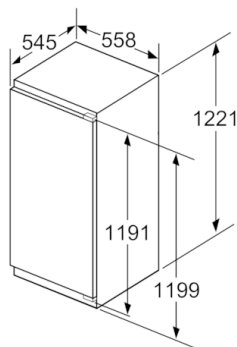

Gefrierteil

- 4 transparente Gefriergut-Schubladen, davon 1 BigBox

Technische Information

- Türanschlag links, wechselbar
- Anschlusswert: Anschlusswert: 120 W
- 220 - 240 V

Maße

- Nischenmaße (H x B x T): 122.5 cm x 56.0 cm x 55.0 cm
- Gerätemaße (H x B x T): 122.1 cm x 55.8 cm x 54.5 cm

Zubehör

- 1 x Eiswürfelschale
- EU19_EEK_D: E
- Total Volume EEC EU19: 130 l
- EU19_Volumen Kühlfächer_D: 0 l
- EU19_Volumen Tiefkühlfaecher_D: 130 l
- EU19_Gefriervermögen in 24h_D: 10 kg
- EU19_Energieverbr. Jahr geru_D: 206 kWh/a
- EU19_Klimaklasse_D: SN-T
- EU19_Schnelleinfrierfunktion_D: ja
- EU19_Luftschallemission_D: 36 dB
- EU19_Lagerzeit bei Störung_D: 9 h

**Serie | 6, Einbau-Gefrierschrank, 122.1 x 55.8 cm
GIN41ACE0**

Maße in mm

Maße in mm

Maße in mm

Maße in mm
Empfehlung Spaltmaße für Flachscharnier

F	R	X
16-19	0-3	2,5
20	0-1	3
	2-3	2,5
21	0-1	3
	2-3	2,5
22	0	4
	1	3,5
	2-3	3