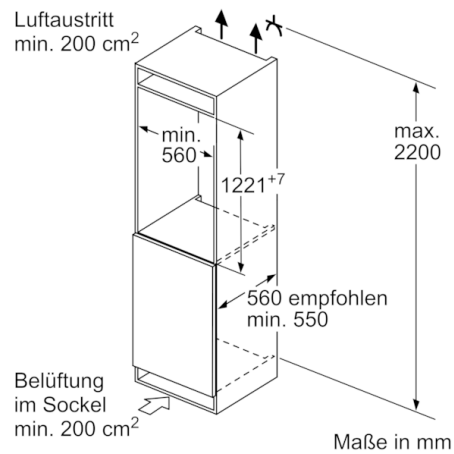

Gefrierteil

- 4 transparente Gefriergut-Schubladen, davon 1 BigBox

Technische Information

- Türanschlag links, wechselbar
- Anschlusswert: Anschlusswert: 120 W
- 220 - 240 V

Maße

- Nischenmaße (H x B x T): 122.5 cm x 56.0 cm x 55.0 cm
- Gerätemaße (H x B x T): 122.1 cm x 55.8 cm x 54.5 cm

Zubehör

- 1 x Eiswürfelschale
- EU19_EEK_D: E
- Total Volume EEC EU19: 130 l
- EU19_Volumen Kühlfächer_D: 0 l
- EU19_Volumen Tiefkühlfaecher_D: 130 l
- EU19_Gefriervermögen in 24h_D: 10 kg
- EU19_Energieverbr. Jahr geru_D: 206 kWh/a
- EU19_Klimaklasse_D: SN-T
- EU19_Schnelleinfrierfunktion_D: ja
- EU19_Luftschallemission_D: 36 dB
- EU19_Lagerzeit bei Störung_D: 9 h

**Serie | 6, Einbau-Gefrierschrank, 122.1 x 55.8 cm
GIN41ACE0**

Maße in mm

Maße in mm

Maße in mm

Maße in mm
Empfehlung Spaltmaße für Flachscharnier

F	R	X
16-19	0-3	2,5
20	0-1	3
	2-3	2,5
21	0-1	3
	2-3	2,5
22	0	4
	1	3,5
	2-3	3