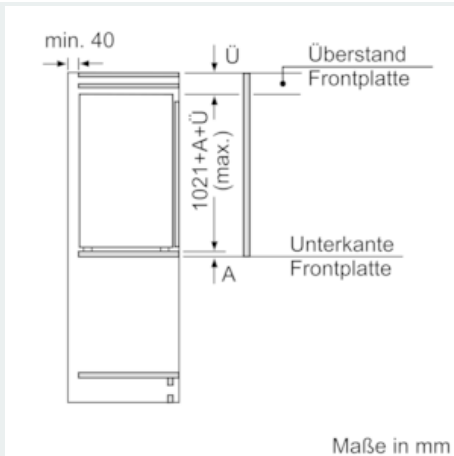

Technische Informationen

- Türanschlag links, wechselbar
- Anschlusswert: Anschlusswert: 120 W
- 220 - 240 V

Maße

- Nischenmaße (H x B x T): 102.5 cm x 56.0 cm x 55.0 cm
- Gerätemaße (H x B x T): 102.1 cm x 55.8 cm x 54.5 cm

Zubehör

- 1 x Eismwürfelschale
- EU19_EEK_D: E
- Total Volume EEC EU19: 100 l
- EU19_Volumen Kühlfächer_D: 0 l
- EU19_Volumen Tiefkühlfächer_D: 100 l
- EU19_Gefriervermögen in 24h_D: 10.6 kg
- EU19_Energieverbr. Jahr geru_D: 187 kWh/a
- EU19_Klimaklasse_D: SN-T
- EU19_Schnelleinfrierfunktion_D: ja
- EU19_Luftschallemission_D: 37 dB
- EU19_Lagerzeit bei Störung_D: 9 h

**iQ500, Einbau-Gefrierschrank, 102.1 x 55.8 cm
GI31NACE0**

Maßzeichnungen

Maße in mm
Empfehlung Spaltmaße für Flachscharnier

F	R	X
16-19	0-3	2,5
20	0-1	3
	2-3	2,5
21	0-1	3
	2-3	2,5
22	0	4
	1	3,5
	2-3	3

Die in der Tabelle empfohlenen Spaltmaße sind einzuhalten, um eine kollisionsfreie Öffnung der Gerätetüre zu gewährleisten und Beschädigungen am Küchenmöbel zu vermeiden.