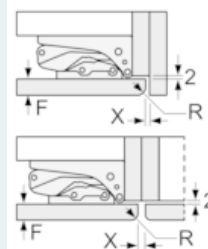

Technische Informationen

- Türanschlag links, wechselbar
- Anschlusswert: Anschlusswert: 120 W
- 220 - 240 V

Maße

- Nischenmaße (H x B x T): 102.5 cm x 56.0 cm x 55.0 cm
- Gerätemaße (H x B x T): 102.1 cm x 55.8 cm x 54.5 cm

**iQ500, Einbau-Gefrierschrank, 102.1 x 55.8 cm
GI31NACE0**

Maßzeichnungen

Maße in mm
Empfehlung Spaltmaße für Flachscharnier

F	R	X
16-19	0-3	2,5
20	0-1	3
	2-3	2,5
21	0-1	3
	2-3	2,5
22	0	4
	1	3,5
	2-3	3

Die in der Tabelle empfohlenen Spaltmaße sind einzuhalten, um eine kollisionsfreie Öffnung der Gerätetüre zu gewährleisten und Beschädigungen am Küchenmöbel zu vermeiden.