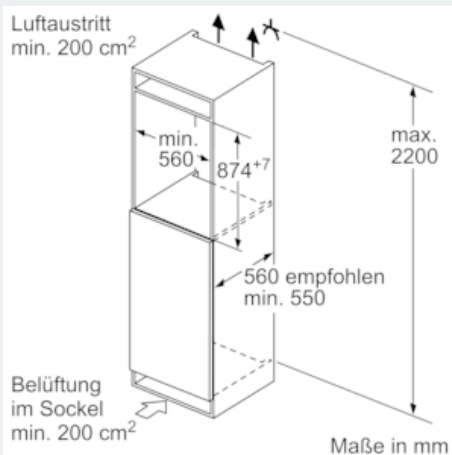

##### Maße

- Gerätemaße ( H x B x T): 87.4 cm x 55.8 cm x 54.5 cm
- Nischenmaße (H x B x T): 88.0 cm x 56.0 cm x 55.0 cm

## iQ500, Einbau-Gefrierschrank, 87.4 x 55.8 cm GI21VAFE0

### Maßzeichnungen

Maße in mm

Maße in mm

### Maße in mm Empfehlung Spaltmaße für Flachscharnier

F	R	X
16-19	0-3	2,5
20	0-1	3
	2-3	2,5
21	0-1	3
	2-3	2,5
22	0	4
	1	3,5
	2-3	3

Die in der Tabelle empfohlenen Spaltmaße sind einzuhalten, um eine kollisionsfreie Öffnung der Gerätetüre zu gewährleisten und Beschädigungen am Küchenmöbel zu vermeiden.