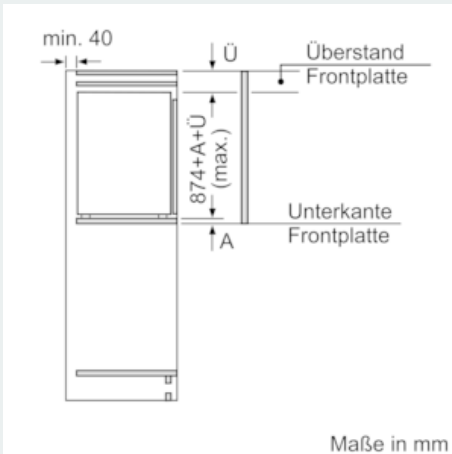

##### Maße

- Gerätemaße ( H x B x T): 87.4 cm x 55.8 cm x 54.5 cm
- Nischenmaße (H x B x T): 88.0 cm x 56.0 cm x 55.0 cm

##### Zubehör

- 1 x Eiswürfelschale
- EU19\_EEK\_D: E
- Total Volume EEC EU19: 96 l
- EU19\_Volumen Kühlfächer\_D: 0 l
- EU19\_Volumen Tiefkühlfaecher\_D: 96 l
- EU19\_Gefriervermögen in 24h\_D: 5 kg
- EU19\_Energieverbr. Jahr geru\_D: 176 kWh/a
- EU19\_Klimaklasse\_D: SN-T
- EU19\_Schnelleinfrierfunktion\_D: ja
- EU19\_Luftschallemission\_D: 36 dB
- EU19\_Lagerzeit bei Störung\_D: 13 h

### Maßzeichnungen

Maße in mm

Maße in mm

### Maße in mm Empfehlung Spaltmaße für Flachscharnier

F	R	X
16-19	0-3	2,5
20	0-1	3
	2-3	2,5
21	0-1	3
	2-3	2,5
22	0	4
	1	3,5
	2-3	3

Die in der Tabelle empfohlenen Spaltmaße sind einzuhalten, um eine kollisionsfreie Öffnung der Gerätetüre zu gewährleisten und Beschädigungen am Küchenmöbel zu vermeiden.