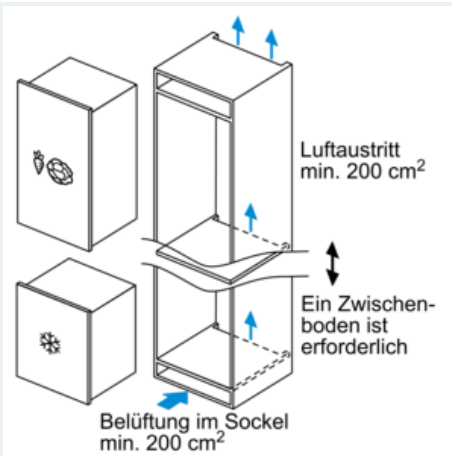

iQ500, Einbau-Gefrierschrank, 87.4 x 55.8 cm GI21VAFE0

Maßzeichnungen

Maße in mm