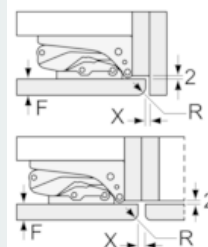

##### Maße

- Gerätemaße ( H x B x T): 87.4 cm x 55.8 cm x 54.5 cm
- Nischenmaße (H x B x T): 88.0 cm x 56.0 cm x 55.0 cm

### Maßzeichnungen

Maße in mm

Maße in mm

### Maße in mm Empfehlung Spaltmaße für Flachscharnier

F	R	X
16-19	0-3	2,5
20	0-1	3
	2-3	2,5
21	0-1	3
	2-3	2,5
22	0	4
	1	3,5
	2-3	3

Die in der Tabelle empfohlenen Spaltmaße sind einzuhalten, um eine kollisionsfreie Öffnung der Gerätetüre zu gewährleisten und Beschädigungen am Küchenmöbel zu vermeiden.