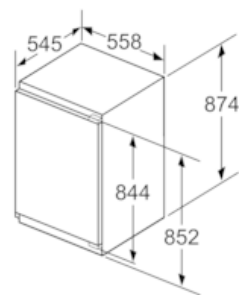

iQ500, Einbau-Gefrierschrank, 87.4 x 55.8 cm GI21VAFE0

Maßzeichnungen

Maße in mm