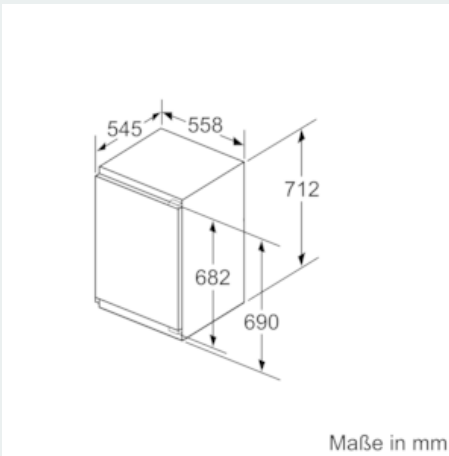

iQ500, Einbau-Gefrierschrank, 71.2 x 55.8 cm GI11VADE0

Maßzeichnungen