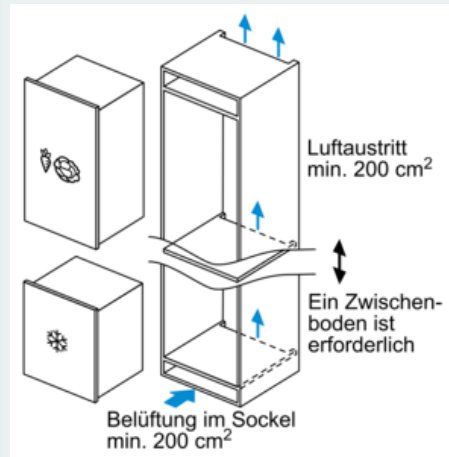

iQ500, Einbau-Gefrierschrank, 71.2 x 55.8 cm GI11VADE0

Maßzeichnungen