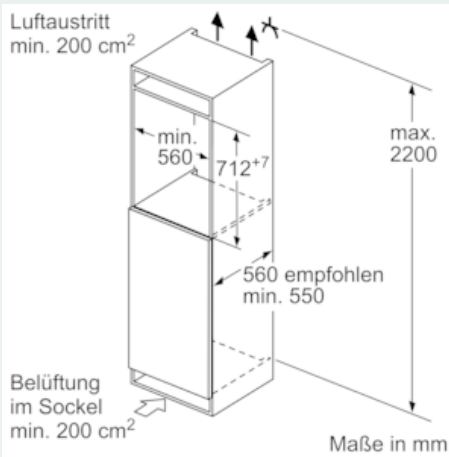

iQ500, Einbau-Gefrierschrank, 71.2 x 55.8 cm GI11VADE0

Maßzeichnungen