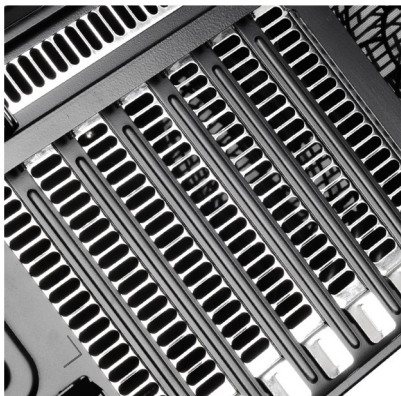

SILVERSTONE

GD09 Ideales kompaktes ATX-Gehäuse mit USB Typ-C-Anschluss

- Inklusive USB Typ-C-Anschluss an der Vorderseite (nur SST-GD09B-C)
- Überdruckdesign zur ausgezeichneten Kühlung, Geräuscharmheit und Verhinderung von Staubbildung
- Unterstützt SSI-CEB-, ATX-, Micro-ATX-Motherboards
- Unterstützt RA02-Rackmount-Laschen von SilverStone
- Mit leicht zugänglichen Filtern
- Unglaublich geringe Tiefe von 358mm, die bequem in jeden Heimkino-Schrank passt
- Laufwerkkräfige mit Mehrzweckhalterungen eliminieren Erforderlichkeit von Adaptern

Gehäusefüße der HiFi-Klasse

Lüftungseinlass mit Filter

Unabhängige Grafikkartenbelüftungsöffnung

Überdruckdesign zur ausgezeichneten Kühlung, Geräuscharm und Verhinderung

7 + 1 Erweiterungssteckplätze

Power & Reset-Taste