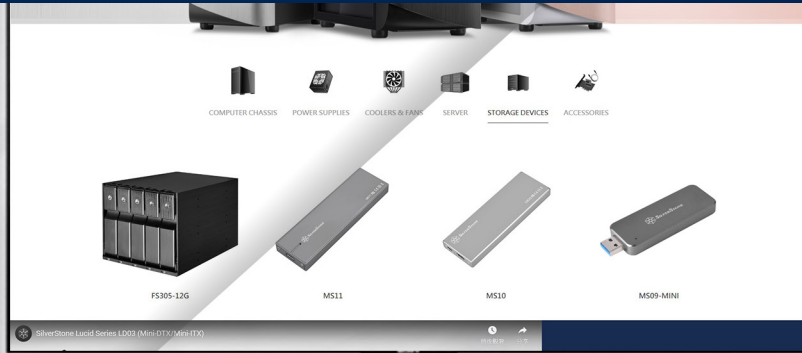

SILVERSTONE

GD09 Ideales kompaktes ATX-Gehäuse mit USB Typ-C-Anschluss

- Inklusive USB Typ-C-Anschluss an der Vorderseite (nur SST-GD09B-C)
- Überdruckdesign zur ausgezeichneten Kühlung, Geräuscharmheit und Verhinderung von Staubbildung
- Unterstützt SSI-CEB-, ATX-, Micro-ATX-Motherboards
- Unterstützt RA02-Rackmount-Laschen von SilverStone
- Mit leicht zugänglichen Filtern
- Unglaublich geringe Tiefe von 358mm, die bequem in jeden Heimkino-Schrank passt
- Laufwerkkräfige mit Mehrzweckhalterungen eliminieren Erforderlichkeit von Adaptern

Spezifikationen

Modell Nr.	Typ-C-Version SST-GD09B-C (schwarz, Typ-C-Port)
	USB 3.0 Version SST-GD09B (schwarz)
Material	Kunststofffrontblende mit Faux-Aluminium-Oberfläche, 0,8mm Stahlgehäuse
Motherboard	SSI-CEB, ATX, Micro ATX
Laufwerksschächte	Extern 5,25" x 1 (kompatibel mit 3,5" x 1 oder 2,5" x 2)
	Internal 3,5" x 2 (1 kompatibel mit 2,5"), 2,5" x 1
Kühlsystem	Rückseite 80mm x 2
	Seite Rechts:120mm x 2 (120-mm-Lüfter x 1 vorinstalliert)
	Links:120mm x 1 oder 80mm x 1
	Deckel Erweiterungskartenbelüftungsöffnung
Slots	7+1
Frontanschlüsse	SST-GD09B-C: USB Typ-C x 1, USB 3.0 x 1, Audio x 1, MIC x 1 SST-GD09B: USB 3.0 x 2, Audio x 1, MIC x 1
Netzteil	Standard-PS2 (ATX)
Grafikkarten	Kompatibel mit 12,2" (309mm) langen Erweiterungskarten, breitenbeschränkung – 5,25" (133mm)
Begrenzung der CPU-Kühler	138mm*
Netzteilbeschränkung	170mm
Nettogewicht	4,2kg
Abmessungen	440mm (B) x 170mm (H) x 358mm (T), 26,8 Liter
Extra	Unterstützt Kensington-Schloss

Gehäusefüße der HiFi-Klasse

Lüftungseinlass mit Filter

Unabhängige Grafikkartenbelüftungsöffnung

Überdruckdesign zur ausgezeichneten Kühlung, Geräuscharm und Verhinderung

7 + 1 Erweiterungssteckplätze

Power & Reset-Taste