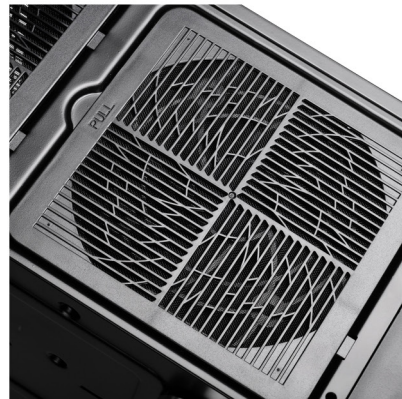

Lüftungseinlass mit Filter