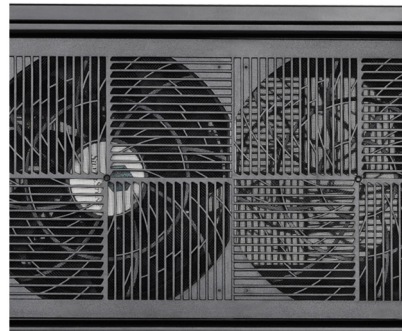

SILVERSTONE

GD09 Ideales kompaktes ATX-Gehäuse mit USB Typ-C-Anschluss

- Inklusive USB Typ-C-Anschluss an der Vorderseite (nur SST-GD09B-C)
- Überdruckdesign zur ausgezeichneten Kühlung, Geräuscharmheit und Verhinderung von Staubbildung
- Unterstützt SSI-CEB-, ATX-, Micro-ATX-Motherboards
- Unterstützt RA02-Rackmount-Laschen von SilverStone
- Mit leicht zugänglichen Filtern
- Unglaublich geringe Tiefe von 358mm, die bequem in jeden Heimkino-Schrank passt
- Laufwerkkräfige mit Mehrzweckhalterungen eliminieren Erforderlichkeit von Adaptern

Spezifikationen

Modell Nr.	Typ-C-Version SST-GD09B-C (schwarz, Typ-C-Port)
	USB 3.0 Version SST-GD09B (schwarz)
Material	Kunststofffrontblende mit Faux-Aluminium-Oberfläche, 0,8mm Stahlgehäuse
Motherboard	SSI-CEB, ATX, Micro ATX
Laufwerksschächte	Extern 5,25" x 1 (kompatibel mit 3,5" x 1 oder 2,5" x 2)
	Internal 3,5" x 2 (1 kompatibel mit 2,5"), 2,5" x 1
Kühlsystem	Rückseite 80mm x 2
	Seite Rechts:120mm x 2 (120-mm-Lüfter x 1 vorinstalliert)
	Links:120mm x 1 oder 80mm x 1
	Deckel Erweiterungskartenbelüftungsöffnung
Slots	7+1
Frontanschlüsse	SST-GD09B-C: USB Typ-C x 1, USB 3.0 x 1, Audio x 1, MIC x 1 SST-GD09B: USB 3.0 x 2, Audio x 1, MIC x 1
Netzteil	Standard-PS2 (ATX)
Grafikkarten	Kompatibel mit 12,2" (309mm) langen Erweiterungskarten, breitenbeschränkung – 5,25" (133mm)
Begrenzung der CPU-Kühler	138mm*
Netzteilbeschränkung	170mm
Nettogewicht	4,2kg
Abmessungen	440mm (B) x 170mm (H) x 358mm (T), 26,8 Liter
Extra	Unterstützt Kensington-Schloss

Gehäusefüße der HiFi-Klasse

Lüftungseinlass mit Filter

Unabhängige Grafikkartenbelüftungsöffnung

Überdruckdesign zur ausgezeichneten Kühlung, Geräuscharm und Verhinderung

7 + 1 Erweiterungssteckplätze

Power & Reset-Taste