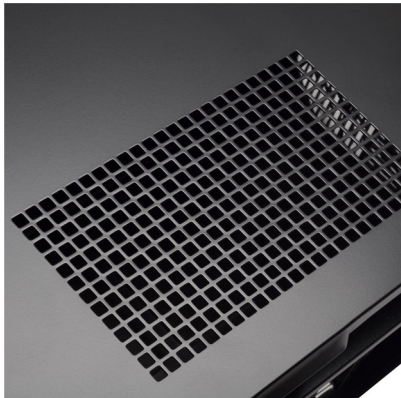

Unabhängige Grafikkartenbelüftungsöffnung