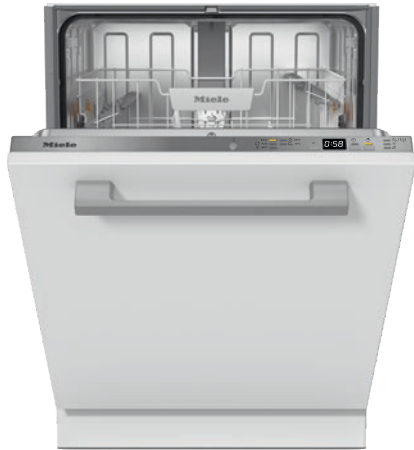

G 5455 Vi XXL Active Plus
Vollintegrierter Geschirrspüler
für optimale Trocknungsergebnisse dank AutoOpen-Trocknung.

EAN: 4002516830719 / Materialnummer: 12649310 / Alte Materialnummer: 21545561D

FlexCare-Tassenauflage	2
Korbgestaltung	Comfort
Anzahl Maßgedecke	13
Sicherheit	
Waterproof-System	•
Technische Daten	
Nischenbreite minimal in mm	600
Nischenbreite maximal in mm	600
Nischenhöhe minimal in mm	845
Nischenhöhe maximal in mm	910
Niscentiefe in mm	550
Gerätebreite in mm	598
Gerätehöhe in mm	845
Gerätetiefe in mm	550
Gerätetiefe bei geöffneter Tür in cm	120,5
Nettogewicht in kg	44,0
Gesamtanschlusswert in kW	2,00
Spannung in V	230
Absicherung in A	10
Phasenanzahl	1
Elektrische Frequenz Standard	50
Länge Wasserzulaufschlauch in m	1,50
Länge Wasserablaufschlauch in m	1,50
Länge der elektrischen Zuleitung in m	1,70
Min. Frontplattengewicht in kg	4,0
Max. Frontplattengewicht in kg	11,0
[über Kundendienst nachrüstbar auf min.]	7,0
[über Kundendienst nachrüstbar auf max.]	14,0
Mitgeliefertes Zubehör	
1 x Packung UltraTabs (20 Stück)	•
Gutschein 1 x Packung UltraTabs (20 Stück) oder 9 Packungen zu einem Sonderpreis	•